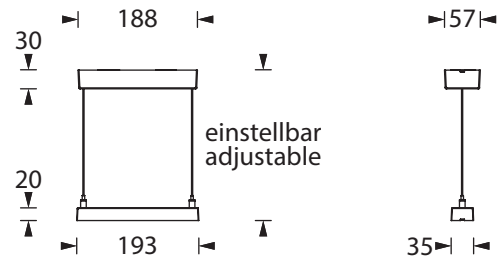

Cable set with long plastic canopy, grippers to adjust the cable length steplessly. There are two different maximum wire lengths available.

Technische Daten Technical specifications

Art.-Nr.
Item no.

Material

Pendel / Baldachin	Kunststoff, weiß
Pendulum / Canopy	Plastic, white

Seillängen Wire lengths

(L)	max. 2,5 m	551318
(L)	max. 7,5 m	551319

Abmessungen Baldachin / Leuchtaufnahme Dimensions canopy / luminaire mount

Baldachin (B x H x T)	
Canopy (W x H x D)	188 x 30 x 57 mm
Leuchtaufnahme (B x H x T)	
Luminaire mount (W x H x D)	193 x 20 x 35 mm

Kompatibel mit Compatible with

lieferbar ab
available from

LBOARD A Serie/series	H-LINE 200	Q3 2023
LBOX 200/300 DM	L-PLAST 250	Q4 2023
PROTECT PD/BEL	L-PLAST BEL	Q4 2023
SMARTLINE 200/300 DM	L-PLAST 200/300	Q3 2023
UNILINE Serie/series	S-LINE 200 UM & BEL	Q3 2023
IMPACT A	S-LINE 300 UM	Q4 2023
	SMARTLUX Serie/series	Q4 2023