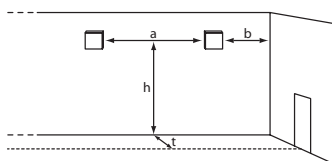

Wandmontage