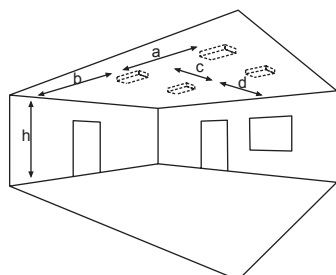

Lichtverteilungskurven und Leuchtenabstandstabellen (E = 1,25 lx)

Deckenmontage