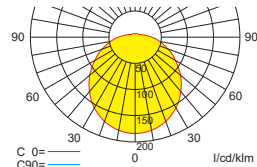

Systemleuchten für Zentralversorgung Deckenmontage

Abstandstabelle ebene Fluchtwege / Tabellenangaben in Meter

Leuchtmittel: 15W LED-Modul

Lampenlichtstrom Not (DC) / Netz: 1.250lm / 1.250lm

h	2,00	3,00	4,00	5,00	6,00	7,00	8,00	9,00	10,00	11,00	12,00	13,00	14,00	15,00
a	11,40	13,70	15,10	16,30	17,10	17,70	18,10	18,20	18,20	17,90	17,50	16,70	15,80	13,60
b	4,60	5,40	5,90	6,20	6,40	6,40	6,30	6,00	5,50	4,80	3,70	1,60	1,60	1,50
c	11,40	13,70	15,10	16,30	17,10	17,70	18,10	18,20	18,20	17,90	17,50	16,70	15,80	13,60
d	4,60	5,40	5,90	6,20	6,40	6,40	6,30	6,00	5,50	4,80	3,70	1,60	1,60	1,50

Leuchtmittel: 30W LED-Modul

Lampenlichtstrom Not (DC) / Netz: 2.500lm / 2.500lm