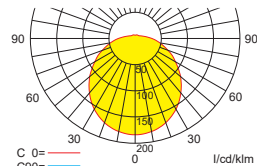

h	2,00	3,00	4,00	5,00	6,00	7,00	8,00	9,00	10,00
a	9,30	10,70	11,70	12,30	12,60	12,60	12,20	11,60	10,00
b	3,70	4,20	4,40	4,40	4,20	3,80	2,90	1,10	1,00
c	9,30	10,70	11,70	12,30	12,60	12,60	12,20	11,60	10,00
d	3,70	4,20	4,40	4,40	4,20	3,80	2,90	1,10	1,00

Leuchtmittel: 15W LED-Modul

Lampenlichtstrom Not / Netz: 270lm / 1.000lm

Nennbetriebsdauer: 8h