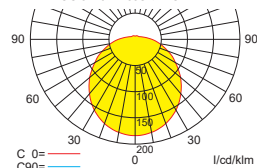

t=1m	h	2,00	2,50	3,00
	a	5,50	5,50	5,10
	b	1,10	1,70	1,10
t=2m	a	5,90	5,90	5,50
	b	1,90	1,70	1,30
t=3m	a	5,50	5,50	5,50
	b	1,30	1,10	0,60