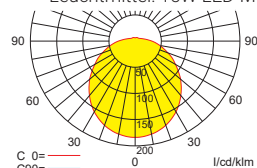

h	2,50	3,00	3,50	4,00	4,50	5,00	5,50	6,00	6,50	7,00
a	7,70	8,10	8,30	8,40	8,40	8,40	8,10	7,80	7,30	6,20
b	2,90	3,00	2,90	2,80	2,60	2,30	1,80	0,90	0,80	0,80
c	7,70	8,10	8,30	8,40	8,40	8,40	8,10	7,80	7,30	6,20
d	2,90	3,00	2,90	2,80	2,60	2,30	1,80	0,90	0,80	0,80

Einzelbatterieleuchten Wandmontage

Abstandstabelle ebene Fluchtwege / Tabellenangaben in Meter

Leuchtmittel: 15W LED-Modul

Lampenlichtstrom Not / Netz: 600lm / 1.000lm

Nennbetriebsdauer: 1h/3h