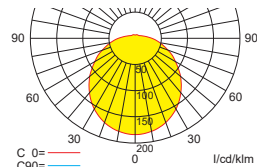

t=1m	h	2,00	2,50	3,00	3,50	4,00
	a	7,90	7,90	7,90	8,10	7,70
	b	2,80	2,80	2,80	2,50	2,00
t=2m	a	8,50	8,50	8,90	8,70	8,30
	b	3,20	3,20	3,00	2,80	2,50
t=3m	a	8,50	8,90	8,90	8,90	8,90
	b	3,00	3,00	3,00	2,80	2,50

Leuchtmittel: 15W LED-Modul

Lampenlichtstrom Not / Netz: 270lm / 1.000lm

Nennbetriebsdauer: 8h