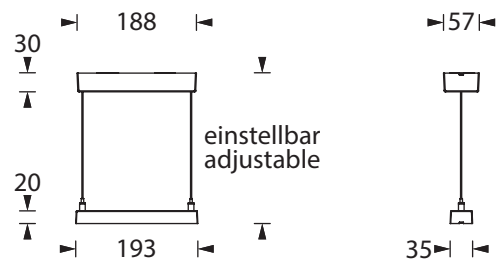

# SEIL-SETS MIT LANG-BALDACHIN WIRE SETS WITH LONG CANOPY

Seil-Set mit Lang-Baldachin aus Kunststoff mit Grippern um die Seillänge stufenlos einzustellen. Es sind zwei verschiedene maximale Seillängen erhältlich.

Cable set with long plastic canopy, grippers to adjust the cable length steplessly. There are two different maximum wire lengths available.

Technische Daten Technical specifications		Art.-Nr. Item no.
Material		
Pendel/Baldachin	Kunststoff, weiß	
Pendulum/Canopy	Plastic, white	
Seillängen Wire lengths		
(L)	max. 2,5m	551318
(L)	max. 7,5m	551319
Abmessungen Baldachin/Leuchtaufnahme Dimensions canopy/luminaire mount		
Baldachin (BxHxT) Canopy (WxHxD) 188x30x57 mm		
Leuchtaufnahme (BxHxT) Luminaire mount (WxHxD) 193x20x35 mm		
Kompatibel mit Compatible with		lieferbar ab available from
LBOARD A Serie/series	H-LINE 200	Q3 2023
LBOX 200/300 DM	L-PLAST 100/250	Q4 2023
PROTECT Serie/series	L-PLAST BEL	Q4 2023
SMARTLINE 200/300 DM	L-PLAST 200/300	Q3 2023
UNILINE Serie/series	S-LINE 200 UM & BEL	Q3 2023
IMPACT A	S-LINE 300 UM	Q4 2023
	SMARTLUX Serie/series	Q4 2023

Bef.-Bohrungen Ø 4,5mm  
Existing boreholes Ø 4,5mm

Leuchte gehört nicht zum Lieferumfang  
Luminaire is not scope of delivery