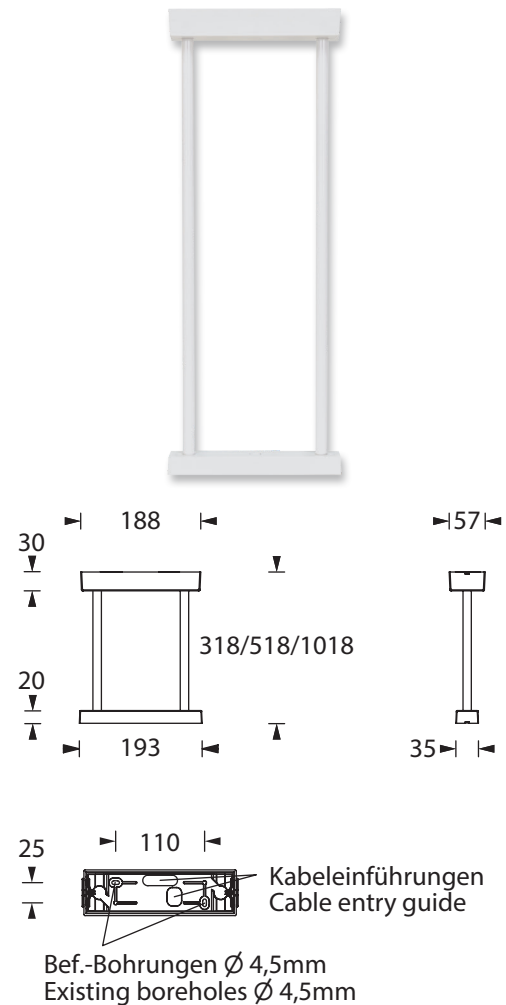

DOPPELPENDEL-SETS MIT LANG-BALDACHIN

DOUBLE PENDULUM SETS WITH LONG CANOPY

Doppelpendelset mit Lang-Baldachin aus Kunststoff in drei verschiedenen Längen inklusive Vorverdrahtung

Double pendulum set with long canopy, made of plastic in three different lengths including pre-wiring.

Technische Daten		Art.-Nr.
Technical specifications		Item no.
Material		
Pendel/Baldachin	Kunststoff, weiß	
Pendulum/Canopy	Plastic, white	
Abmessungen Pendel		
Dimensions Pendulum		
(L)	318 mm	551312
Verdrahtung		
Wiring		
(L)	550 mm, Kabel 4-adrig, AWG20, beidseitig 8 mm abisoliert	
(L)	550 mm, 4-wire cable, AWG20, 8 mm stripped on both sides	
Abmessungen Pendel		
Dimensions Pendulum		
(L)	518 mm	551313
Verdrahtung		
Wiring		
(L)	750 mm, Kabel 4-adrig, AWG20, beidseitig 8 mm abisoliert	
(L)	750 mm, 4-wire cable, AWG20, 8 mm stripped on both sides	
Abmessungen Pendel		
Dimensions length		
(L x Ø)	1.018 mm	551314
Verdrahtung		
Wiring		
(L)	1.250 mm, Kabel 4-adrig, AWG20, beidseitig 8 mm abisoliert	
(L)	1.250 mm, 4-wire cable, AWG20, 8 mm stripped on both sides	
Abmessungen Baldachin/Leuchtaufnahme		
Dimensions canopy/luminaire mount		
Baldachin (BxHxT)		
Canopy (WxHxD)	188x30x57 mm	
Leuchtaufnahme (BxHxT)		
Luminaire mount (WxHxD)	193x20x35 mm	
Kompatibel mit	lieferbar ab	
Compatible with	available from	
LBOARD A Serie/series	H-LINE 200	Q3 2023
LBOX 200/300 DM	L-PLAST 100/250	Q4 2023
PROTECT Serie/series	L-PLAST BEL	Q4 2023
SMARTLINE 200/300 DM	L-PLAST 200/300	Q3 2023
UNILINE Serie/series	S-LINE 200 UM & BEL	Q3 2023
IMPACT A	S-LINE 300 UM	Q4 2023
	SMARTLUX Serie/series	Q4 2023