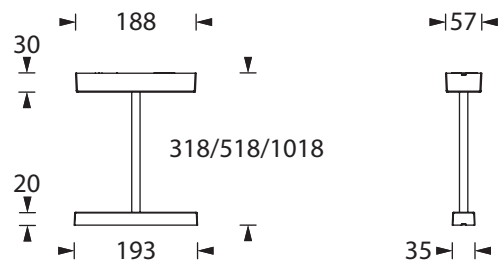

Plastic central pendulum set with long canopy in three different lengths including pre-wiring.

Technische Daten

Technical specifications

Art.-Nr.
Item no.

Material

Pendel/Baldachin	Kunststoff, weiß
Pendulum/Canopy	Plastic, white

Abmessungen Pendel

Dimensions Pendulum

(L)	318 mm	551315

Verdrahtung

Wiring

(L)	550 mm, Kabel 4-adrig, AWG20, beidseitig 8 mm abisoliert
(L)	550 mm, 4-wire cable, AWG20, 8 mm stripped on both sides

Abmessungen Pendel

Dimensions Pendulum

(L)	518 mm	551316

Verdrahtung

Wiring

(L)	750 mm, Kabel 4-adrig, AWG20, beidseitig 8 mm abisoliert
(L)	750 mm, 4-wire cable, AWG20, 8 mm stripped on both sides

Abmessungen Pendel

Dimensions length

(L x Ø)	1.018 mm	551317

Verdrahtung

Wiring

(L)	1.250 mm, Kabel 4-adrig, AWG20, beidseitig 8 mm abisoliert
(L)	1.250 mm, 4-wire cable, AWG20, 8 mm stripped on both sides

Abmessungen Baldachin/Leuchtaufnahme

Dimensions canopy/luminaire mount

Baldachin (BxHxT)	
Canopy (WxHxD)	188x30x57 mm
Leuchtaufnahme (BxHxT)	
Luminaire mount (WxHxD)	193x20x35 mm

Kompatibel mit

Compatible with

LBOARD A Serie/series
LBOX 200/300 DM
PROTECT Serie/series
SMARTLINE 200/300 DM
UNILINE Serie/series
IMPACT A

lieferbar ab

available from

H-LINE 200	Q3 2023
L-PLAST 100/250	Q4 2023
L-PLAST BEL	Q4 2023
L-PLAST 200/300	Q3 2023
S-LINE 200 UM & BEL	Q3 2023
S-LINE 300 UM	Q4 2023
SMARTLUX Serie/series	Q4 2023

Bef.-Bohrungen Ø 4,5mm
Existing boreholes Ø 4,5mm