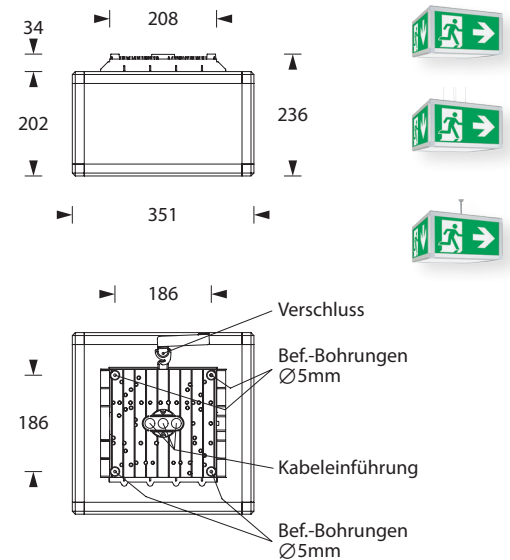

30m

4x3,5W
LED

IP54

CUBE H-300

Modernes, kubisches Leuchtengehäuse mit eloxiertem Aluminium-Profil-Rahmen und klappbarem Kunststoff-Deckencontainer. Die Leuchte ist mit drei Piktogrammscheiben und einer opalen Scheibe ausgestattet. Sehr robust und schnell zu montieren.

Die Leuchte ist mit 4 x 3,5 Watt Hochleistungs-LED-Technik ausgestattet.

Technische Daten

Erkennungsweite	30 m
Anschlussklemmen	2 x 2,5 mm ² für Doppelbelegung
Gehäuse/Farbe	Polycarbonat / Aluminium eloxiert
Montageart	Deckenmontage (siehe Zubehör)
Abmessungen (B x H x T)	351 x 236 x 351 mm
Schutzart	IP54
Schutzklasse	II

	■ Systemleuchten für Zentralversorgung	■ Einzelbatterie-leuchten
Leuchtmittel	4 x 3,5W LED-Leiste	4 x 3,5W LED-Leiste
Lichtstrom (Netz)	950lm	950lm
Lichtstromverhältnis Not (DC)/Netz	-	15% - 50% / 100%
Netzanschlussleistung	13VA	18VA
Batterie-Stromaufnahme	34mA	-
Nennbetriebsdauer Batteriebetrieb	-	1h/3h/8h
Anschlussspannung	230V 50/60Hz / 220V DC +25/-20%	230V 50/60Hz
NiMh-Akku 1h/3h	-	4,8V 2,0Ah
NiMh-Akku 8h	-	4,8V 4,2Ah
Temperaturbereich	-10°C bis +40°C	-
Bereitschaftsschaltung	-	-0°C bis +35°C
Dauerschaltung	-	-5°C bis +30°C
optional:		
Leuchtschalt- und Überwachungsbaustein	ELC, MSÜ3, SET009, SET010, DALI	-
Selbstüberwachung	-	SELF CHECK
Busüberwachung	-	SAFELOG Line SAFELOG Wireless