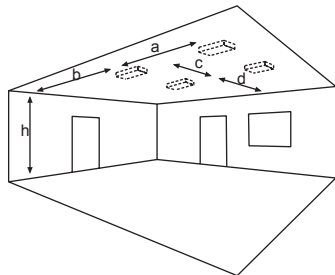

Lichtverteilungskurven und Leuchtenabstandstabellen (E = 1,25 lx)

Deckenmontage

Systemleuchten für Zentralversorgung

Abstandstabelle ebene Fluchtwege / Tabellenangaben in Meter

Leuchtmittel: 3W LED-Leiste   Lampenlichtstrom Not (DC)/Netz: 350lm / 350lm

h	5,00	6,00	7,00	8,00	9,00	10,00	11,00	12,00	13,00	14,00	15,00	16,00	17,00	18,00	19,00	20,00	21,00	22,00	23,00
a	8,00	8,70	9,30	9,90	10,30	10,80	11,10	11,40	11,70	11,90	12,00	12,10	12,20	12,20	12,10	12,00	11,90	11,70	11,40
b	3,30	3,50	3,80	3,90	4,10	4,20	4,20	4,30	4,30	4,20	4,20	4,00	3,90	3,70	3,40	3,10	2,60	2,00	0,90
c	8,00	8,70	9,30	9,90	10,30	10,80	11,20	11,40	11,70	11,90	12,00	12,10	12,20	12,20	12,10	12,00	11,90	11,70	11,40
d	3,30	3,50	3,80	3,90	4,10	4,20	4,20	4,30	4,30	4,20	4,20	4,00	3,90	3,70	3,40	3,10	2,60	2,00	0,90

Leuchtmittel: 6W LED-Leiste   Lampenlichtstrom Not (DC)/Netz: 600lm / 600lm

h	7,00	9,00	11,00	13,00	15,00	17,00	19,00	21,00	23,00	25,00	27,00	29,00
a	10,90	12,20	13,20	14,00	14,70	15,10	15,50	15,60	15,60	15,50	15,10	14,60
b	4,40	4,90	5,20	5,40	5,50	5,50	5,30	5,10	4,70	4,10	3,20	1,60
c	10,90	12,20	13,20	14,00	14,70	15,10	15,50	15,60	15,60	15,50	15,10	14,60
d	4,40	4,90	5,20	5,40	5,50	5,50	5,30	5,10	4,70	4,10	3,20	1,60

Leuchtmittel: 10W LED-Leiste   Lampenlichtstrom Not (DC)/Netz: 1.050lm / 1.050lm

h	7,00	9,00	11,00	13,00	15,00	17,00	19,00	21,00	23,00	25,00	27,00	29,00	31,00	33,00	35,00	37,00	39,00
a	12,70	14,30	15,60	16,70	17,60	18,40	19,20	19,70	20,20	20,50	20,70	20,70	20,70	20,50	20,20	19,70	19,10
b	5,20	5,80	6,30	6,70	7,00	7,20	7,30	7,30	7,20	7,10	6,80	6,50	6,00	5,50	4,60	3,40	0,90
c	12,70	14,30	15,60	16,70	17,60	18,40	19,20	19,70	20,20	20,50	20,70	20,70	20,70	20,50	20,20	19,70	19,10
d	5,20	5,90	6,30	6,70	7,00	7,20	7,30	7,30	7,20	7,10	6,80	6,50	6,00	5,50	4,60	3,40	0,90

Einzelbatterieleuchten

Abstandstabelle ebene Fluchtwege / Tabellenangaben in Meter

Leuchtmittel: 3W LED-Leiste   Lampenlichtstrom Not/Netz: 350lm/350lm – Nennbetriebsdauer: 1h

h	5,00	6,00	7,00	8,00	9,00	10,00	11,00	12,00	13,00	14,00	15,00	16,00	17,00	18,00	19,00	20,00	21,00	22,00	23,00
a	8,00	8,70	9,30	9,90	10,30	10,80	11,10	11,40	11,70	11,90	12,00	12,10	12,20	12,20	12,10	12,00	11,90	11,70	11,40
b	3,30	3,50	3,80	3,90	4,10	4,20	4,20	4,30	4,30	4,20	4,20	4,00	3,90	3,70	3,40	3,10	2,60	2,00	0,90
c	8,00	8,70	9,30	9,90	10,30	10,80	11,20	11,40	11,70	11,90	12,00	12,10	12,20	12,20	12,10	12,00	11,90	11,70	11,40
d	3,30	3,50	3,80	3,90	4,10	4,20	4,20	4,30	4,30	4,20	4,20	4,00	3,90	3,70	3,40	3,10	2,60	2,00	0,90

Leuchtmittel: 3W LED-Leiste   Lampenlichtstrom Not/Netz: 280lm/350lm – Nennbetriebsdauer: 3h

h	5,00	6,00	7,00	8,00	9,00	10,00	11,00	12,00	13,00	14,00	15,00	16,00	17,00	18,00	19,00	20,00
a	7,50	8,20	8,70	9,20	9,60	10,00	10,20	10,50	10,70	10,80	10,80	10,90	10,80	10,70	10,60	10,40
b	3,10	3,30	3,50	3,60	3,70	3,80	3,80	3,80	3,70	3,70	3,50	3,30	3,10	2,70	2,20	1,50
c	7,50	8,20	8,70	9,20	9,60	10,00	10,20	10,50	10,70	10,80	10,80	10,90	10,80	10,70	10,60	10,40
d	3,10	3,30	3,50	3,60	3,70	3,80	3,80	3,80	3,70	3,70	3,50	3,30	3,10	2,70	2,20	1,50