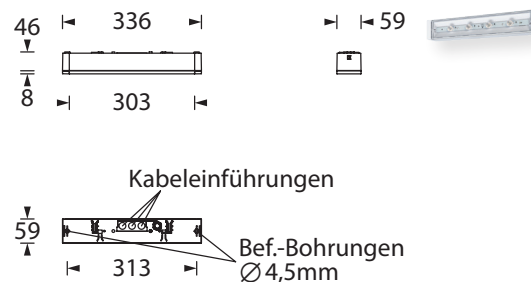

Die Leuchte ist mit 3W, 6W und 10W LED-Leiste erhältlich.

Alternativ ist die Leuchte mit Akku-Heizung (4,8V 2,0Ah) zur Erweiterung des Temperaturbereiches in der Leuchte bis -20°C erhältlich.

Technische Daten

Anschlussklemmen	2 x 2,5 mm² für Doppelbelegung
Gehäuse/Farbe	Polycarbonat / weiß oder schwarz (Leuchtenhaube klar)
Montageart	Deckenmontage
Abmessungen (B x H x T)	336 x 54 x 59 mm
Schutzart	IP65
Schutzklasse	II

Leuchtmittel	■ Systemleuchten für Zentralversorgung			■ Einzelbatterieleuchten
	3W LED-Leiste	6W LED-Leiste	10W LED-Leiste	3W LED-Leiste
Lichtstrom	350lm	600lm	1.050lm	350lm (Netz)
Nennbetriebsdauer 1h	-	-	-	350lm (Not)
Nennbetriebsdauer 3h	-	-	-	280lm (Not)
Nennbetriebsdauer 8h	-	-	-	120lm (Not)
Lichtstromverhältnis				
Not (DC)/Netz 1h	-	-	-	100% / 100%
Not (DC)/Netz 3h	-	-	-	80% / 100%
Not (DC)/Netz 8h	-	-	-	35% / 100%
Netzanschlussleistung	6VA	10,3VA	15VA	6VA
Batterie-Stromaufnahme	19mA	27mA	41mA	-
Anschlussspannung	230V 50/60Hz / 220V DC +25/-20%			230V 50/60Hz
NiMh-Akku 1h/3h/8h	-	-	-	4,8V 2,0Ah
Temperaturbereich¹⁾	-10°C bis +40°C			-
Bereitschaftsschaltung	-	-	-	0°C bis +35°C
Dauerschaltung	-	-	-	-5°C bis +30°C
optional:				
Leuchtschalt- und Überwachungsbaustein	ELC MSÜ3 SET009 SET010 DALI	ELC MSÜ3 SET009 SET010	ELC MSÜ3 SET009 SET010	-
Selbstüberwachung	-	-	-	SELF CHECK
Busüberwachung	-	-	-	SAFELOG Line SAFELOG Wireless

¹⁾Optional lieferbar mit eingebautem Heizungscontainer inkl. Akku (4,8V 2,0Ah) für Temperatureinsatzbereich bis -20°C in der Leuchte.

Zubehör

Ballwurfschutzkorb
Seilmontageset
Deckeneinbaurahmen