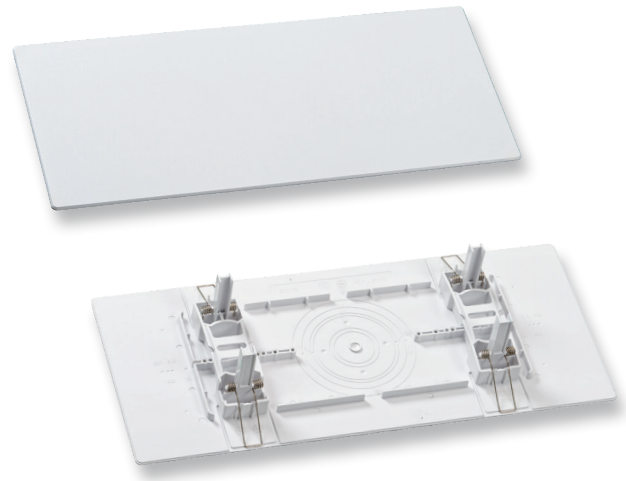

UNIVERSALABDECKPLATTE UNIVERSAL COVER PLATE

Universalabdeckplatte für Deckenausschnitte

Mit der Universalabdeckplatte lassen sich bereits vorhandene Deckenausschnitte abdecken und Leuchten auf oder in der Abdeckplatte montieren. Einfache Leuchtenbefestigung durch vor-geprägte Montageöffnungen.

Nicht verwendbar in Verbindung mit einem Deckeneinbaurahmen.

Universal cover plate for ceiling cutouts

With the universal cover plate, existing ceiling cutouts can be covered and different types of luminaires can be mounted surface or recessed. Easy luminaire mounting due to pre-stamped mounting holes.

Cannot be used in conjunction with a recessed ceiling frame.

Technische Daten / Technical specifications

Material	Polycarbonat Polycarbonate
Farbe/color	weiß white
Abmessungen (B x H x T) Dimensions (W x H x D)	413 x 69 x 177 mm
Deckenausschnitt (B x H) Ceiling Cutout (W x H)	min. 285 / max. 340 min. 120 / max. 140 mm
Max. Traglast Max. load capacity	1,8 kg

Bestellangaben / Order information

Artikelnummer / Item no.

Universalabdeckplatte Universal cover plate	551285
--	--------

Geeignet für folgende Leuchten: Suitable for following luminaires:

- ALULINE A100
- ALULINE A170
- ALULINE A200
- ALULINE E100
- ALULINE E170
- ALULINE E200
- A-STAR EQ-F/R
- A-STAR ER-F/R
- BEAM 130-AL A-F/R
- BEAM 130-PC A-F
- BEAM 130-PC A-R
- COMPACT 200
- COMPACT 300
- H-LINE 200
- INSTAR EQ-F/R