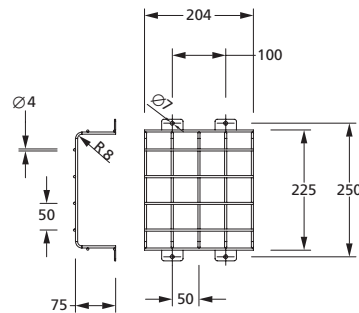

Bestellangaben / Order information

Abmessungen (BxHxT) / Dimensions (WxHxD)

204 x 225 (ohne Befestigungslaschen) x 75 mm
204 x 225 (without fastening lugs) x 75 mm

Artikelnummer / Item no.

551052

304 x 250 (ohne Befestigungslaschen) x 90 mm
304 x 250 (without fastening lugs) x 90 mm

551053

404 x 335 (ohne Befestigungslaschen) x 120 mm
404 x 335 (without fastening lugs) x 120 mm

551054