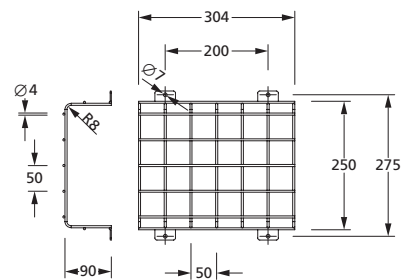

Bestellangaben / Order information

Abmessungen (BxHxT) / Dimensions (WxHxD)

204 x 225 (ohne Befestigungslaschen) x 75 mm
204 x 225 (without fastening lugs) x 75 mm

Artikelnummer / Item no.

551052

304 x 250 (ohne Befestigungslaschen) x 90 mm
304 x 250 (without fastening lugs) x 90 mm

551053

404 x 335 (ohne Befestigungslaschen) x 120 mm
404 x 335 (without fastening lugs) x 120 mm

551054