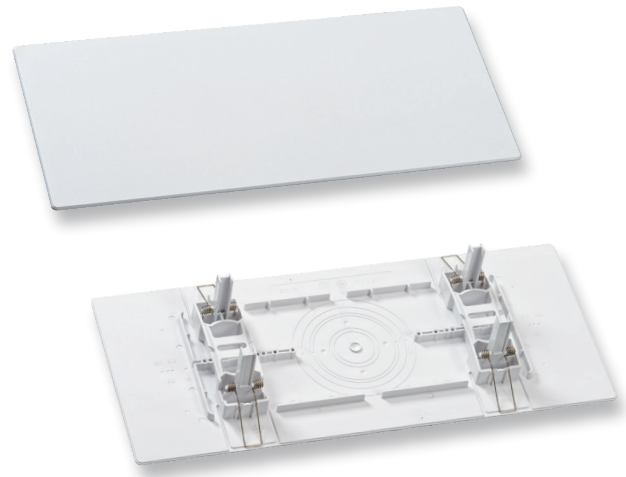

UNIVERSALABDECKPLATTE UNIVERSAL COVER PLATE

Universalabdeckplatte für Deckenausschnitte

Mit der Universalabdeckplatte lassen sich bereits vorhandene Deckenausschnitte abdecken und Leuchten auf oder in der Abdeckplatte montieren. Einfache Leuchtenbefestigung durch vor-geprägte Montageöffnungen.

Nicht verwendbar in Verbindung mit einem Deckeneinbaurahmen.

Universal cover plate for ceiling cutouts

With the universal cover plate, existing ceiling cutouts can be covered and different types of luminaires can be mounted surface or recessed. Easy luminaire mounting due to pre-stamped mounting holes.

Cannot be used in conjunction with a recessed ceiling frame.

Technische Daten / Technical specifications

Material	Polycarbonat Polycarbonate
Farbe/color	weiß white
Abmessungen (B x H x T) Dimensions (W x H x D)	413 x 69 x 177 mm
Deckenausschnitt (B x H) Ceiling Cutout (W x H)	min. 285 / max. 340 min. 120 / max. 140 mm
Max. Traglast Max. load capacity	2,6 kg

Bestellangaben / Order information

Artikelnummer / Item no.

Universalabdeckplatte Universal cover plate	551285
--	--------

Geeignet für folgende Leuchten: Suitable for following luminaires:

- ALULINE A100
- ALULINE A170
- ALULINE A200
- ALULINE A300
- ALULINE E100
- ALULINE E170
- ALULINE E200
- ALULINE E300
- A-STAR EQ-F/R
- A-STAR ER-F/R
- BEAM 130-AL A-F/R
- BEAM 130-PC A-F
- BEAM 130-PC A-R
- COMPACT 200
- COMPACT 300