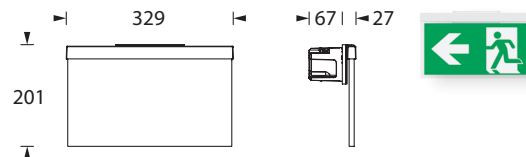

Die Leuchte ist zur Wandeinbaumontage geeignet. Der Leuchtenkörper ist zum Einbau in eine Geräte-Doppeldosen konzipiert, welche nicht im Lieferumfang enthalten ist.

Die 10 mm Lichtlenkscheibe wird mit einer 1,5 oder 3 Watt LED-Leiste ausgeleuchtet. Ein Piktogramm-Vorsatzfolien-Set mit Pfeil links / rechts / unten / blind liegt bei.

Technische Daten

Erkennungsweite	30 m
Anschlussklemmen	2 x 2,5 mm² für Doppelbelegung
Gehäuse/Farbe	Aluminium-Druckguss / weiß oder schwarz
Montageart	Wandeinbaumontage
Abmessungen (B x H x T)	329 x 201 x 27 mm
Schutzart	IP40
Schutzklasse	II

Leuchtmittel	■ Systemleuchten für Zentralversorgung		■ Einzelbatterie-leuchten	
	1,5W LED-Leiste	3W LED-Leiste	1,5W LED-Leiste	3W LED-Leiste
Lichtstrom (Netz)	190lm	350lm	190lm	350lm
Lichtstromverhältnis Not (DC)/Netz 1h/3h/8h	-		15-50%/100%	
Netzanschlussleistung	5 VA	6 VA	5 VA	6 VA
Batterie-Stromaufnahme	12mA	19mA	-	
Nennbetriebsdauer Batteriebetrieb	-		1h/3h/8h	
Anschlussspannung	230V 50/60Hz / 220V DC +25/-20%		230V 50/60Hz	
NiMh-Akku	-		4,8V 0,8Ah	
Temperaturbereich	-10°C bis +40°C		-	
Bereitschaftsschaltung	-		-0°C bis +35°C	
Dauerschaltung	-		-5°C bis +30°C	
optional:				
Leuchtschalt- und Überwachungsbaustein	ELC, MSÜ3, SET009, SET010		-	
Selbstüberwachung	-		SELF CHECK	
Busüberwachung	-		SAFELOG Line SAFELOG Wireless	

Zubehör

Diverse Einzel-Piktogramme sowie -Sets

Piktogramm-Set*

Fluchtweg-Piktogramm FR

Fluchtweg-Piktogramm FL

Fluchtweg-Piktogramm FU

Blindscheibe

* Set im Lieferumfang enthalten.
Weitere Pfeilrichtungen auf Anfrage.

Geprüfte Gerätedosen der Firma Kaiser¹⁾

Hohlwand-Installation: Kaiser Art.-Nr. 9062-02 oder anderes Fabrikat mit Wandausnehmung 2 x Ø 68 mm

Unterputz-Installation: Kaiser Art.-Nr. 1656-21 oder anderes Fabrikat mit Wandausnehmung 2 x Ø 60 mm

Ortbeton: Kaiser Art.-Nr. 1269-01, oder anderes Fabrikat mit Wandausnehmung 60 x 131 mm

¹⁾ nicht im Lieferumfang enthalten