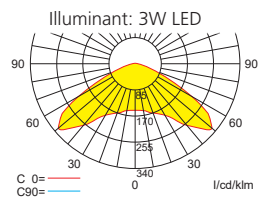

h	2,50	3,00	3,50	4,00	4,50	5,00	5,50	6,00	6,50	7,00	7,50	8,00	8,50	9,00	9,50	10,00	10,50	11,00	11,50
a	9,00	9,60	9,70	9,50	7,70	6,00	-	-	-	-	-	-	-	-	-	-	-	-	-	-
b	3,40	3,20	2,40	1,10	1,00	1,00	-	-	-	-	-	-	-	-	-	-	-	-	-	-
c	9,00	9,60	9,70	9,50	7,70	6,00	-	-	-	-	-	-	-	-	-	-	-	-	-	-
d	3,40	3,20	2,40	1,10	1,00	1,00	-	-	-	-	-	-	-	-	-	-	-	-	-	-