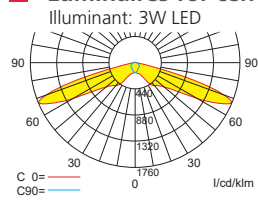

Luminaires for central battery systems Escape route optic Distance table for plane emergency routes / distance data in meters

	h	2,50	3,00	3,50	4,00	4,50	5,00	5,50	6,00	6,50	7,00	7,50	8,00	8,50	9,00	9,50	10,00	10,50	11,00	11,50
a	18,20	20,40	22,50	24,30	25,90	27,40	28,90	27,60	27,50	21,00	16,00	14,00	10,00	8,00	-	-	-	-	-	-
b	8,00	8,90	9,60	10,10	10,50	10,30	9,10	6,20	6,20	6,00	6,00	6,00	6,00	4,00	-	-	-	-	-	-
c	-	-	-	-	-	-	-	-	-	-	-	-	-	-	-	-	-	-	-	-
d	-	-	-	-	-	-	-	-	-	-	-	-	-	-	-	-	-	-	-	-