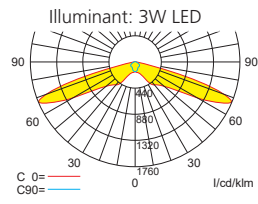

h	2,50	3,00	3,50	4,00	4,50	5,00	5,50	6,00	6,50	7,00	7,50	8,00	8,50	9,00	9,50	10,00	10,50	11,00	11,50
a	15,50	17,10	18,60	18,00	12,00	10,00	-	-	-	-	-	-	-	-	-	-	-	-	-	-
b	6,60	7,00	6,90	4,30	4,00	3,00	-	-	-	-	-	-	-	-	-	-	-	-	-	-
c	-	-	-	-	-	-	-	-	-	-	-	-	-	-	-	-	-	-	-	-
d	-	-	-	-	-	-	-	-	-	-	-	-	-	-	-	-	-	-	-	-