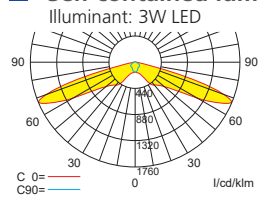

Self contained luminaires Escape route optic Distance table for plane emergency routes / distance data in meters

	h	2,50	3,00	3,50	4,00	4,50	5,00	5,50	6,00	6,50	7,00	7,50	8,00	8,50	9,00	9,50	10,00	10,50	11,00	11,50
a	18,20	20,40	22,50	24,30	25,90	27,40	28,90	27,60	27,50	21,00	16,00	14,00	10,00	8,00	-	-	-	-	-	-
b	8,00	8,90	9,60	10,10	10,50	10,30	9,10	6,20	6,20	6,00	6,00	6,00	6,00	4,00	-	-	-	-	-	-
c	-	-	-	-	-	-	-	-	-	-	-	-	-	-	-	-	-	-	-	-
d	-	-	-	-	-	-	-	-	-	-	-	-	-	-	-	-	-	-	-	-