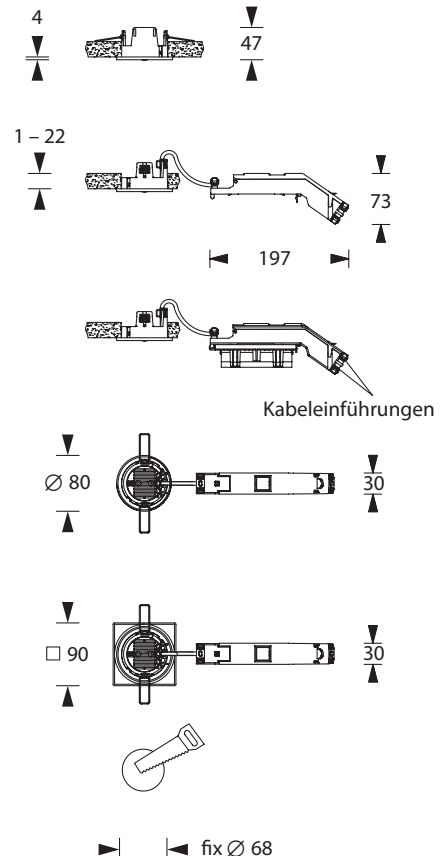

Anschlussklemmen	2 x 2,5 mm² für Doppelbelegung
Gehäuse/Farbe	Polycarbonat, weiß / mit Aluminium Kühlkörper
Montageart	Deckeneinbaumontage
Abmessungen	
Leuchte (Ø x T)	80 x 47 mm
Container (B x H x T)	197 x 73 x 30 mm
Schutzart	
Leuchtenkopf	IP40
Container	IP20
Schutzklasse	II

Leuchtmittel	■ Systemleuchten für Zentralversorgung	■ Einzelbatterieleuchten
	3W LED	3W LED
Lichtstrom	280lm	120lm (Netz)
Nennbetriebsdauer 1h/3h	-	280lm (Not)
Nennbetriebsdauer 8h	-	120lm (Not)
Lichtstromverhältnis		
Not (DC)/Netz 1h/3h	-	100%/45%
Not (DC)/Netz 8h	-	45%/45%
Netzanschlussleistung	6VA	5VA
Batterie-Stromaufnahme	15mA	-
Anschlussspannung	230V 50/60Hz / 220V DC +25/-20%	230V 50/60Hz
NiMh-Akku 1h/3h/8h	-	4,8V 2,0Ah
Temperaturbereich	-10°C bis +40°C	-
Bereitschaftsschaltung	-	0°C bis +35°C
Dauerschaltung	-	-5°C bis +30°C
optional:		
Leuchtenschalt- und Überwachungsbaustein	ELC, MSÜ3, SET009, SET010	-
Selbstüberwachung	-	SELF CHECK
Busüberwachung	-	SAFELOG Line SAFELOG Wireless

Zubehör

Quadratischer Rahmen

Tiefstrahloptik 60° Zubehör-Set

5lx-Optik Zubehör-Set

¹⁾ Geprüfte Beton-Einbaugehäuse der Firma Kaiser (nicht im Lieferumfang enthalten): Einbaugehäuse für Ortbeton

HALOX 100 Kaiser Art. Nr. 1281-00
mit Tunnel 190 Kaiser Art. Nr. 1281-30
mit Bsp. Abdeckung Kaiser Art. Nr. 1281-01

HALOX 180 Kaiser Art. Nr. 1282-00
mit Tunnel 190 Kaiser Art. Nr. 1282-30
mit Bsp. Abdeckung Kaiser Art. Nr. 1282-01

Achtung: Mindesteinbautiefe 80mm