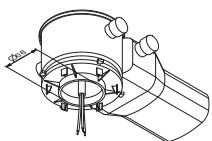

Die Leuchte kann in ein HALOX Beton-Einbaugehäuse verbaut werden.¹⁾

Technische Daten

Anschlussklemmen	2 x 2,5 mm² für Doppelbelegung
Gehäuse/Farbe	Polycarbonat, weiß / mit Aluminium Kühlkörper
Montageart	Deckeneinbaumontage
Abmessungen	
Leuchte (Ø x T)	80 x 47 mm
Container (B x H x T)	197 x 73 x 30 mm
Schutzart	
Leuchtenkopf	IP40
Container	IP20
Schutzklasse	II

Leuchtmittel	■ Systemleuchten für Zentralversorgung	■ Einzelbatterieleuchten
	3W LED	3W LED
Lichtstrom	280lm	120lm (Netz)
Nennbetriebsdauer 1h/3h	-	280lm (Not)
Nennbetriebsdauer 8h	-	120lm (Not)
Lichtstromverhältnis		
Not (DC)/Netz 1h/3h	-	100%/45%
Not (DC)/Netz 8h	-	45%/45%
Netzanschlussleistung	6VA	5VA
Batterie-Stromaufnahme	15mA	-
Anschlussspannung	230V 50/60Hz / 220V DC +25/-20%	230V 50/60Hz
NiMh-Akku 1h/3h/8h	-	4,8V 2,0Ah
Temperaturbereich	-10°C bis +40°C	-
Bereitschaftsschaltung	-	0°C bis +35°C
Dauerschaltung	-	-5°C bis +30°C
optional:		
Leuchtenschalt- und Überwachungsbaustein	ELC, MSÜ3, SET009, SET010	-
Selbstüberwachung	-	SELF CHECK
Busüberwachung	-	SAFELOG Line SAFELOG Wireless

Zubehör

Quadratischer Rahmen

Tiefstrahloptik 60° Zubehör-Set

5lx-Optik Zubehör-Set

¹⁾ Geprüfte Beton-Einbaugehäuse der Firma Kaiser (nicht im Lieferumfang enthalten): Einbaugehäuse für Ortbeton

HALOX 100 Kaiser Art. Nr. 1281-00
mit Tunnel 190 Kaiser Art. Nr. 1281-30
mit Bsp. Abdeckung Kaiser Art. Nr. 1281-01