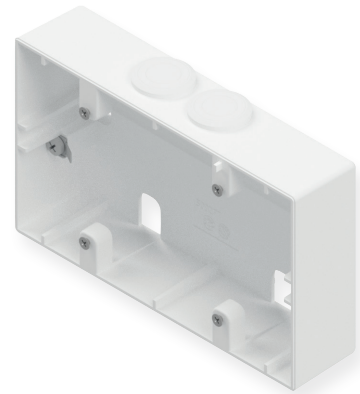

AUFBAU-SET FÜR WALL-STAR XL SURFACE-MOUNTING SET FOR WALL-STAR XL

Aluminium-Aufbaurahmen in weiß für die Aufbaumontage der WALL-STAR XL

Aluminum mounting frame in white for surface-mounting of WALL-STAR XL

Technische Daten / Technical specifications

Gehäuse / Farbe Housing / Color	Aluminium, pulverbeschichtet Aluminum, powder coated
------------------------------------	---

Abmessungen (B x H x T) Dimensions (W x H x D)	150 x 90 x 40 mm
---	------------------

Artikelnummer Item no.	551299
---------------------------	--------

Aluminium-Aufbaurahmen in weiß mit seitlichen Kabeleinführungen für die Aufbaumontage der WALL-STAR XL

Aluminum mounting frame in white with lateral cable entry guides for surface-mounting of WALL-STAR XL