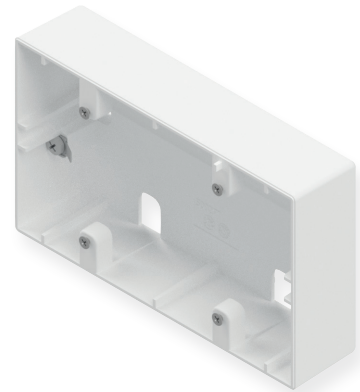

AUFBAU-SET FÜR WALL-STAR XL SURFACE-MOUNTING SET FOR WALL-STAR XL

Aluminium-Aufbaurahmen in weiß für die Aufbaumontage der WALL-STAR XL

Aluminum mounting frame in white for surface-mounting of WALL-STAR XL

Technische Daten / Technical specifications

Gehäuse / Farbe Housing / Color	Aluminium, pulverbeschichtet Aluminum, powder coated
------------------------------------	---

Abmessungen (B x H x T) Dimensions (W x H x D)	150 x 90 x 40 mm
---	------------------

Artikelnummer Item no.	551299
---------------------------	--------

Aluminium-Aufbaurahmen in weiß mit seitlichen Kabeleinführungen für die Aufbaumontage der WALL-STAR XL

Aluminum mounting frame in white with lateral cable entry guides for surface-mounting of WALL-STAR XL