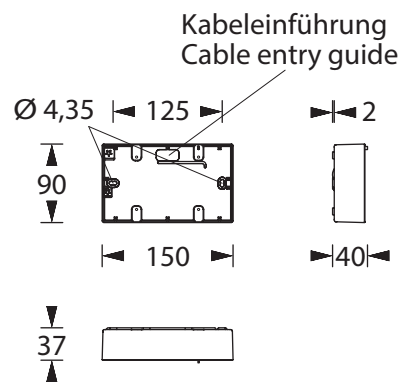

AUFBAU-SET FÜR WALL-STAR XL SURFACE-MOUNTING SET FOR WALL-STAR XL

Aluminium-Aufbaurahmen in weiß für die Aufbaumontage der WALL-STAR XL

Aluminum mounting frame in white for surface-mounting of WALL-STAR XL

Technische Daten / Technical specifications

Gehäuse / Farbe Housing / Color	Aluminium, pulverbeschichtet Aluminum, powder coated
------------------------------------	---

Abmessungen (B x H x T) Dimensions (W x H x D)	150 x 90 x 40 mm
---	------------------

Artikelnummer Item no.	551299
---------------------------	--------

Aluminium-Aufbaurahmen in weiß mit seitlichen Kabeleinführungen für die Aufbaumontage der WALL-STAR XL

Aluminum mounting frame in white with lateral cable entry guides for surface-mounting of WALL-STAR XL