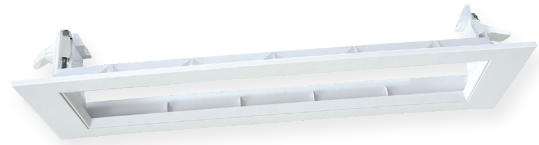

EINBAURAHMEN FÜR UNILINE SERIE RECESSED CEILING FRAME FOR UNILINE SERIES

Einbaurahmen für UNILINE Serie zur Deckeneinbaumontage

Decken-Einbaurahmen aus Kunststoff (PC) mit beidseitigem Schraubmechanismus.

Der Decken-Einbaurahmen ist als Zubehör separat zu bestellen. Die Leuchte ist nicht im Lieferumfang enthalten.

Recessed ceiling frame for UNILINE Series

Polycarbonate recessed ceiling frame with screwdriving mechanism on both sides.

The recessed ceiling frame has to be ordered separately as accessory. The luminaire itself is not part of the delivery.

Technische Daten

Technical specifications

Rahmen/Farbe Frame/colour	Kunststoff (PC), weiß oder schwarz Polycarbonate, white or black
Abmessungen (B x H x T) Dimensions (W x H x D)	400 x 72 x 120 mm