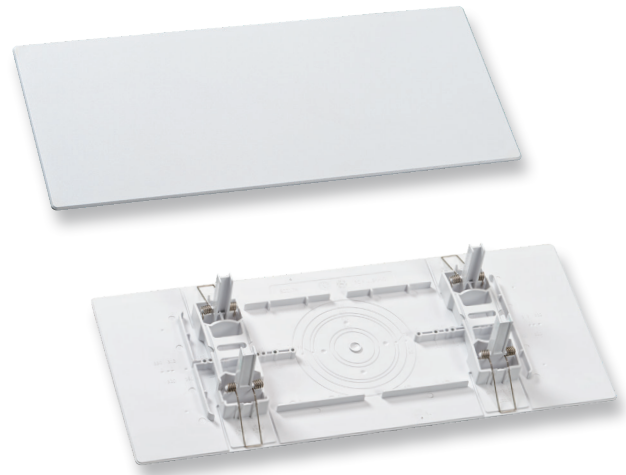

UNIVERSALABDECKPLATTE UNIVERSAL COVER PLATE

Universalabdeckplatte für Deckenausschnitte

Mit der Universalabdeckplatte lassen sich bereits vorhandene Deckenausschnitte abdecken und Leuchten auf oder in der Abdeckplatte montieren. Einfache Leuchtenbefestigung durch vorprägte Montageöffnungen.

Nicht verwendbar in Verbindung mit einem Deckeneinbaurahmen.

Universal cover plate for ceiling cutouts

With the universal cover plate, existing ceiling cutouts can be covered and different types of luminaires can be mounted surface or recessed. Easy luminaire mounting due to pre-stamped mounting holes.

Cannot be used in conjunction with a recessed ceiling frame.

Technische Daten / Technical specifications

Material	Polycarbonat Polycarbonate
Farbe/color	weiß white
Abmessungen (B x H x T) Dimensions (W x H x D)	413 x 69 x 177 mm
Deckenausschnitt (B x H) Ceiling Cutout (W x H)	min. 285 / max. 340 min. 120 / max. 140 mm
Max. Traglast Max. load capacity	2,6 kg

Bestellangaben / Order information

Artikelnummer / Item no.

Universalabdeckplatte Universal cover plate	551285
--	--------

Geeignet für folgende Leuchten: Suitable for following luminaires:

- ALULINE A170
- ALULINE A200
- ALULINE A300
- ALULINE E170
- ALULINE E200
- ALULINE E300
- A-STAR EQ-F/R
- A-STAR ER-F/R
- BEAM 130-AL A-F/R
- BEAM 130-PC A-F
- BEAM 130-PC A-R
- COMPACT 200
- COMPACT 300