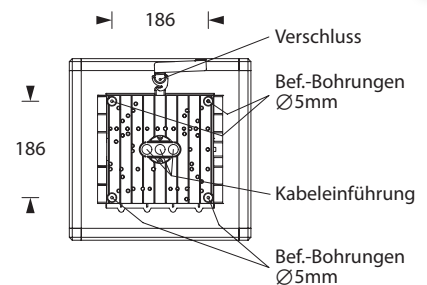

Die Leuchte ist wahlweise mit IP20 oder IP54 Schutzart erhältlich. Bei der IP54 Variante kommt statt des Stahlblech-Deckencontainers ein speziell dichtender Kunststoff-Deckencontainer zum Einsatz.

Die Leuchte ist mit 4 x 3,5 Watt Hochleistungs-LED-Technik ausgestattet.

Technische Daten

Erkennungsweite	30 m
Anschlussklemmen	
IP20	3 x 2,5 mm ² für Doppelbelegung
IP54	2 x 2,5 mm ² für Doppelbelegung
Gehäuse/Farbe	
IP20	Aluminium eloxiert / Stahlblech
IP54	Aluminium eloxiert / Stahlblech / Kunststoff
Montageart	Deckenmontage (siehe Zubehör)
Abmessungen (B x H x T)	
IP20	351 x 229 x 351 mm
IP54	351 x 236 x 351 mm
Schutzart	IP20/IP54
Schutzklasse	
IP20	I
IP54	II

 Fluchtweg-Piktogramm FL

 Fluchtweg-Piktogramm FU

 Opale Scheibe

* Scheiben im Lieferumfang enthalten und montiert. Weitere Pfeilrichtungen auf Anfrage.

IP20

IP54

Technische Änderungen vorbehalten