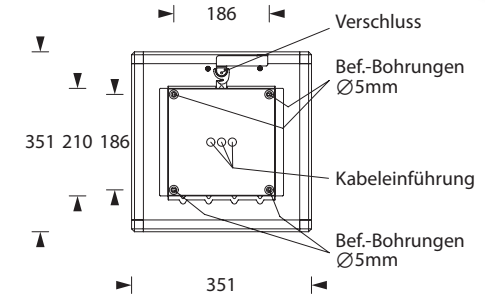

Die Leuchte ist wahlweise mit IP20 oder IP54 Schutzart erhältlich. Bei der IP54 Variante kommt statt des Stahlblech-Deckencontainers ein speziell dichtender Kunststoff-Deckencontainer zum Einsatz.

Die Leuchte ist mit 4 x 3,5 Watt Hochleistungs-LED-Technik ausgestattet.

Technische Daten

Erkennungsweite	30 m
Anschlussklemmen	
IP20	3 x 2,5 mm ² für Doppelbelegung
IP54	2 x 2,5 mm ² für Doppelbelegung
Gehäuse/Farbe	
IP20	Aluminium eloxiert / Stahlblech
IP54	Aluminium eloxiert / Stahlblech / Kunststoff
Montageart	Deckenmontage (siehe Zubehör)
Abmessungen (B x H x T)	
IP20	351 x 229 x 351 mm
IP54	351 x 236 x 351 mm
Schutzart	IP20/IP54
Schutzklasse	
IP20	I
IP54	II

 Fluchtweg-Piktogramm FL

 Fluchtweg-Piktogramm FU

 Opale Scheibe

* Scheiben im Lieferumfang enthalten und montiert. Weitere Pfeilrichtungen auf Anfrage.

IP20

IP54

Technische Änderungen vorbehalten