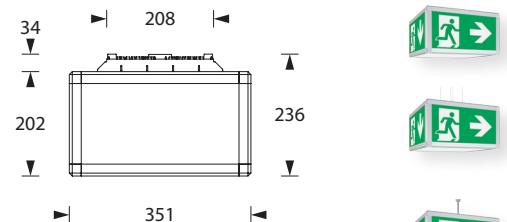

Technische Daten

Erkennungsweite	30 m
Anschlussklemmen	
IP20	3 x 2,5 mm ² für Doppelbelegung
IP54	2 x 2,5 mm ² für Doppelbelegung
Gehäuse/Farbe	
IP20	Aluminium eloxiert / Stahlblech
IP54	Aluminium eloxiert / Stahlblech / Kunststoff
Montageart	Deckenmontage (siehe Zubehör)
Abmessungen (B x H x T)	
IP20	351 x 229 x 351 mm
IP54	351 x 236 x 351 mm
Schutzart	IP20/IP54
Schutzklasse	
IP20	I
IP54	II

 Fluchtweg-Piktogramm FL

 Fluchtweg-Piktogramm FU

 Opale Scheibe

* Scheiben im Lieferumfang enthalten und montiert. Weitere Pfeilrichtungen auf Anfrage.

IP20

IP54

Technische Änderungen vorbehalten