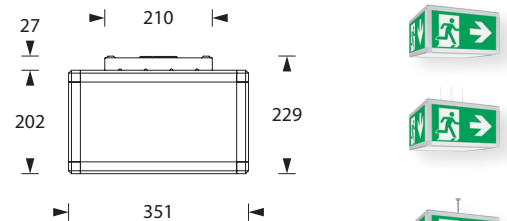

30m

4x3,5W
LED

IP20

IP54

CUBE H-300

Modernes, kubisches Leuchtengehäuse mit eloxiertem Aluminium-Profil-Rahmen und klappbarem Stahlblech-Deckencontainer. Die Leuchte ist mit drei Piktogrammscheiben und einer opalen Scheibe ausgestattet. Sehr robust und schnell zu montieren.

Technische Daten

Erkennungsweite	30 m
Anschlussklemmen	
IP20	3 x 2,5 mm ² für Doppelbelegung
IP54	2 x 2,5 mm ² für Doppelbelegung
Gehäuse/Farbe	
IP20	Aluminium eloxiert / Stahlblech
IP54	Aluminium eloxiert / Stahlblech / Kunststoff
Montageart	Deckenmontage (siehe Zubehör)
Abmessungen (B x H x T)	
IP20	351 x 229 x 351 mm
IP54	351 x 236 x 351 mm
Schutzart	IP20/IP54
Schutzklasse	
IP20	I
IP54	II

 Fluchtweg-Piktogramm FL

 Fluchtweg-Piktogramm FU

 Opale Scheibe

* Scheiben im Lieferumfang enthalten und montiert. Weitere Pfeilrichtungen auf Anfrage.

IP20

IP54

Technische Änderungen vorbehalten