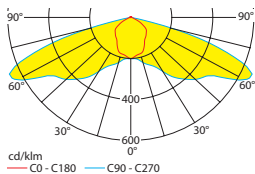

h	3,00	4,00	5,00	6,00	7,00	8,00	9,00	10,00	11,00	12,00	13,00	14,00	15,00	16,00	17,00	18,00	19,00	20,00	21,00
a	23,80	30,30	35,30	39,80	43,90	47,30	50,60	53,50	56,20	58,70	60,70	62,40	63,80	64,50	64,60	63,80	62,70	60,20	57,80
b	10,80	13,60	15,60	17,30	18,80	20,10	21,30	22,10	22,70	23,00	22,70	21,50	20,30	19,80	19,40	18,80	17,80	16,40	9,30
c	-	-	-	-	-	-	-	-	-	-	-	-	-	-	-	-	-	-	-
d	-	-	-	-	-	-	-	-	-	-	-	-	-	-	-	-	-	-	-

■ Luminaires for central battery systems Hall downlights Distance table for plane emergency routes / distance data in meters

Illuminant: 8 x 3W LED

Lamp luminous flux emergency (DC)/mains: 2800lm / 2800lm