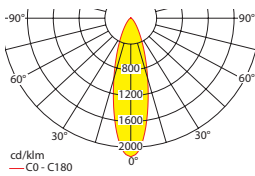

h	11,00	14,00	17,00	20,00	23,00	26,00	29,00	32,00	35,00	38,00	41,00	44,00	47,00	50,00	53,00	56,00	59,00	62,00	65,00
a	21,90	24,40	26,60	28,40	30,00	31,40	32,60	33,60	34,50	35,10	35,70	36,00	36,20	36,20	36,20	35,90	35,50	35,00	34,20
b	9,00	10,00	10,80	11,40	11,90	12,30	12,60	12,80	12,80	12,80	12,60	12,30	12,00	11,50	10,90	10,10	9,10	7,90	6,30
c	21,90	24,40	26,60	28,40	30,00	31,40	32,60	33,60	34,50	35,10	35,70	36,00	36,20	36,20	36,20	35,90	35,50	35,00	34,20
d	9,00	10,00	10,80	11,40	11,90	12,30	12,60	12,80	12,80	12,80	12,60	12,30	12,00	11,50	10,90	10,10	9,10	7,90	6,30

Lighting datas and tables of luminaire distances (E = 18,75 lx)

■ Luminaires for central battery systems Wide area optic Distance table for plane emergency routes / distance data in meters

Illuminant: 8 x 3W LED

Lamp luminous flux emergency (DC)/mains: 2800lm / 2800lm