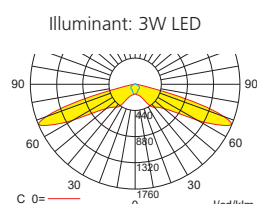

■ Self contained luminaires wide area optic

Distance table for plane emergency routes / distance data in meters

Luminous flux emergency (DC)/mains: 190lm/190lm – Rated operating time: 1h/3h

	h	2,50	3,00	3,50	4,00	4,50	5,00	5,50	6,00	6,50	7,00	7,50	8,00	8,50	9,00	9,50	10,00	10,50	11,00	12,00
a	8,60	9,70	10,50	11,20	11,70	9,50	-	-	-	-	-	-	-	-	-	-	-	-	-	-
b	3,60	3,90	4,00	3,00	2,90	1,50	-	-	-	-	-	-	-	-	-	-	-	-	-	-
c	8,60	9,70	10,50	11,20	11,70	9,50	-	-	-	-	-	-	-	-	-	-	-	-	-	-
d	3,60	3,90	4,00	3,00	2,90	1,50	-	-	-	-	-	-	-	-	-	-	-	-	-	-

■ Luminaires for central battery systems escape route optic

Distance table for plane emergency routes / distance data in meters

Luminous flux emergency (DC)/mains: 190lm/190lm

	h	2,50	3,00	3,50	4,00	4,50	5,00	5,50	6,00	6,50	7,00	7,50	8,00	8,50	9,00	9,50	10,00	10,50	11,00	12,00
a	-	-	-	-	-	-	-	-	-	-	-	-	-	-	-	-	-	-	-	-
b	-	-	-	-	-	-	-	-	-	-	-	-	-	-	-	-	-	-	-	-
c	16,20	18,20	20,10	22,00	23,70	24,30	15,60	13,60	-	-	-	-	-	-	-	-	-	-	-	-
d	7,00	8,10	8,70	9,00	8,80	8,20	5,60	5,40	-	-	-	-	-	-	-	-	-	-	-	-

■ Self contained luminaires escape route optic

Distance table for plane emergency routes / distance data in meters

Luminous flux emergency (DC)/mains: 190lm/190lm – Rated operating time: 1h/3h

	h	2,50	3,00	3,50	4,00	4,50	5,00	5,50	6,00	6,50	7,00	7,50	8,00	8,50	9,00	9,50	10,00	10,50	11,00	12,00
a	-	-	-	-	-	-	-	-	-	-	-	-	-	-	-	-	-	-	-	-
b	-	-	-	-	-	-	-	-	-	-	-	-	-	-	-	-	-	-	-	-
c	16,20	18,20	20,10	22,00	23,70	24,30	15,60	13,60	-	-	-	-	-	-	-	-	-	-	-	-
d	7,00	8,10	8,70	9,00	8,80	8,20	5,60	5,40	-	-	-	-	-	-	-	-	-	-	-	-