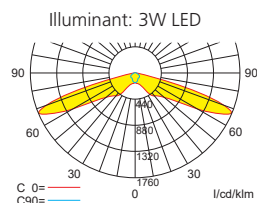

■ Luminaires for central battery systems escape route optic

Distance table for plane emergency routes / distance data in meters

Luminous flux emergency (DC)/mains: 190lm/190lm

	h	2,50	3,00	3,50	4,00	4,50	5,00	5,50	6,00	6,50	7,00	7,50	8,00	8,50	9,00	9,50	10,00	10,50	11,00	12,00
a	-	-	-	-	-	-	-	-	-	-	-	-	-	-	-	-	-	-	-	-
b	-	-	-	-	-	-	-	-	-	-	-	-	-	-	-	-	-	-	-	-
c	16,20	18,20	20,10	22,00	23,70	24,30	15,60	13,60	-	-	-	-	-	-	-	-	-	-	-	-
d	7,00	8,10	8,70	9,00	8,80	8,20	5,60	5,40	-	-	-	-	-	-	-	-	-	-	-	-