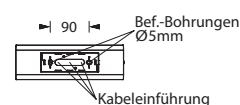

KBOX 200

Moderne IP54 Rettungszeichenleuchte aus weißem Polycarbonat für Universalmontage.

Einfache, werkzeuglose Montage durch Klick-System.

Die Leuchte kann zur einseitigen Wandmontage, zur zweiseitigen Deckenmontage oder zur Auslegermontage eingesetzt werden. Bei der Wandmontage erfolgt die Installation über eine feste beiliegende Rückwand, bei der Decken- und Auslegermontage über einen Klick-Adapter, welcher der Leuchte beiliegt.

Zusätzlich verfügt die Leuchte über Lichtaustrittsfenster nach unten.

Die Leuchte ist mit einer 1 Watt LED-Leiste ausgestattet.

Technische Daten

Erkennungsweite	23 m
Anschlussklemmen	2 x 2,5 mm ² für Doppelbelegung
Gehäuse/Farbe	Polycarbonat / weiß
Montageart	Universalmontage mit Ausleger
Abmessungen (B x H x T)	
Decke	250 x 156 x 80 mm
Wand	250 x 135 x 82 mm
Ausleger	271 x 135 x 80 mm
Schutzart	IP54
Schutzklasse	II