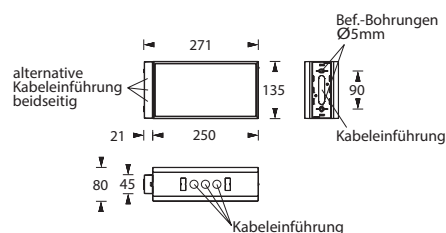

KBOX 200

Moderne IP54 Rettungszeichenleuchte aus weißem Polycarbonat für Universalmontage.

Einfache, werkzeuglose Montage durch Klick-System.

Die Leuchte kann zur einseitigen Wandmontage, zur zweiseitigen Deckenmontage oder zur Auslegermontage eingesetzt werden. Bei der Wandmontage erfolgt die Installation über eine feste beiliegende Rückwand, bei der Decken- und Auslegermontage über einen Klick-Adapter, welcher der Leuchte beiliegt.

Zusätzlich verfügt die Leuchte über Lichtaustrittsfenster nach unten.

Die Leuchte ist mit einer 1 Watt LED-Leiste ausgestattet.

Technische Daten

Erkennungsweite	23 m
Anschlussklemmen	2 x 2,5 mm ² für Doppelbelegung
Gehäuse/Farbe	Polycarbonat / weiß
Montageart	Universalmontage mit Ausleger
Abmessungen (B x H x T)	
Decke	250 x 156 x 80 mm
Wand	250 x 135 x 82 mm
Ausleger	271 x 135 x 80 mm
Schutzart	IP54
Schutzklasse	II

Leuchtmittel	■ Systemleuchten für Zentralversorgung	■ Einzelbatterie-leuchten
	1W LED-Leiste	1W LED-Leiste
Lichtstrom (Netz)	130lm	130lm
Lichtstromverhältnis Not (DC)/Netz	-	15% - 50% / 100%
Netzanschlussleistung	4,5VA	4,5VA
Batterie-Stromaufnahme	11mA	-
Nennbetriebsdauer Batteriebetrieb	-	1h/3h/8h
Anschlussspannung	230V 50/60Hz / 220V DC +25/-20%	230V 50/60Hz
NiMh-Akku	-	4,8V 0,8Ah
Temperaturbereich	-10°C bis +40°C	-
Bereitschaftsschaltung	-	-0°C bis +35°C
Dauerschaltung	-	-5°C bis +30°C
optional:		
Leuchtschalt- und Überwachungsbaustein	ELC, MSÜ3, SET009, SET010, DALI	-
Selbstüberwachung	-	SELF CHECK
Busüberwachung	-	SAFELOG Line SAFELOG Wireless