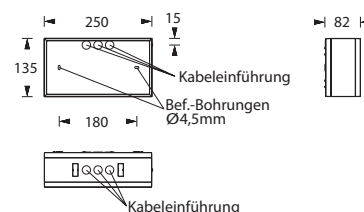

KBOX 200

Moderne IP54 Rettungszeichenleuchte aus weißem Polycarbonat für Universalmontage.

Einfache, werkzeuglose Montage durch Klick-System.

Die Leuchte kann zur einseitigen Wandmontage, zur zweiseitigen Deckenmontage oder zur Auslegermontage eingesetzt werden. Bei der Wandmontage erfolgt die Installation über eine feste beiliegende Rückwand, bei der Decken- und Auslegermontage über einen Klick-Adapter, welcher der Leuchte beiliegt.

Zusätzlich verfügt die Leuchte über Lichtaustrittsfenster nach unten.

Die Leuchte ist mit einer 1 Watt LED-Leiste ausgestattet.

Technische Daten

Erkennungsweite	23 m
Anschlussklemmen	2 x 2,5 mm ² für Doppelbelegung
Gehäuse/Farbe	Polycarbonat / weiß
Montageart	Universalmontage mit Ausleger
Abmessungen (B x H x T)	
Decke	250 x 156 x 80 mm
Wand	250 x 135 x 82 mm
Ausleger	271 x 135 x 80 mm
Schutzart	IP54
Schutzklasse	II