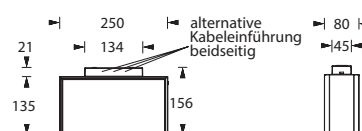

KBOX 200

Moderne IP54 Rettungszeichenleuchte aus weißem Polycarbonat für Universalmontage.

Einfache, werkzeuglose Montage durch Klick-System.

Die Leuchte kann zur einseitigen Wandmontage, zur zweiseitigen Deckenmontage oder zur Auslegermontage eingesetzt werden. Bei der Wandmontage erfolgt die Installation über eine feste beiliegende Rückwand, bei der Decken- und Auslegermontage über einen Klick-Adapter, welcher der Leuchte beiliegt.

Zusätzlich verfügt die Leuchte über Lichtaustrittsfenster nach unten.

Die Leuchte ist mit einer 1 Watt LED-Leiste ausgestattet.

Technische Daten

Erkennungsweite	23 m
Anschlussklemmen	2 x 2,5 mm ² für Doppelbelegung
Gehäuse/Farbe	Polycarbonat / weiß
Montageart	Universalmontage mit Ausleger
Abmessungen (B x H x T)	
Decke	250 x 156 x 80 mm
Wand	250 x 135 x 82 mm
Ausleger	271 x 135 x 80 mm
Schutzart	IP54
Schutzklasse	II