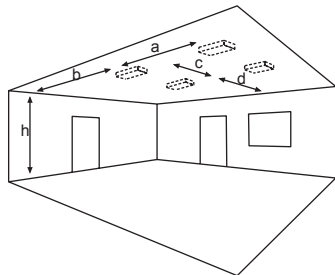

Lichtverteilungskurven und Leuchtenabstandstabellen (E = 1,25 lx)

Deckenmontage

Systemleuchten für Zentralversorgung Flächenoptik

Abstandstabelle ebene Fluchtwege / Tabellenangaben in Meter

Leuchtmittel: 3W LED
Lampenlichtstrom Not (DC)/Netz: 280lm / 280lm

h	2,50	3,00	3,50	4,00	4,50	5,00	5,50	6,00	6,50	7,00	7,50	8,00	8,50	9,00	9,50	10,00	10,50	11,00	11,50
a	10,50	11,90	13,20	14,10	14,60	14,90	14,80	14,60	14,20	12,00	9,90	7,80	-	-	-	-	-	-	-
b	4,70	5,10	5,20	5,20	5,00	4,50	3,30	2,00	0,90	0,80	0,80	0,80	-	-	-	-	-	-	-
c	10,50	11,90	13,20	14,10	14,60	14,90	14,80	14,60	14,20	12,00	9,90	7,80	-	-	-	-	-	-	-
d	4,70	5,10	5,20	5,20	5,00	4,50	3,30	2,00	0,90	0,80	0,80	0,80	-	-	-	-	-	-	-

Einzelbatterieleuchten Flächenoptik

Abstandstabelle ebene Fluchtwege / Tabellenangaben in Meter

Leuchtmittel: 3W LED
Lampenlichtstrom Not/Netz: 280lm/120lm – Nennbetriebsdauer: 1h/3h

h	2,50	3,00	3,50	4,00	4,50	5,00	5,50	6,00	6,50	7,00	7,50	8,00	8,50	9,00	9,50	10,00	10,50	11,00	11,50
a	10,50	11,90	13,20	14,10	14,60	14,90	14,80	14,60	14,20	12,00	9,90	7,80	-	-	-	-	-	-	-
b	4,70	5,10	5,20	5,20	5,00	4,50	3,30	2,00	0,90	0,80	0,80	0,80	-	-	-	-	-	-	-
c	10,50	11,90	13,20	14,10	14,60	14,90	14,80	14,60	14,20	12,00	9,90	7,80	-	-	-	-	-	-	-
d	4,70	5,10	5,20	5,20	5,00	4,50	3,30	2,00	0,90	0,80	0,80	0,80	-	-	-	-	-	-	-

Leuchtmittel: 3W LED
Lampenlichtstrom Not/Netz: 120lm/120lm – Nennbetriebsdauer: 8h

h	2,50	3,00	3,50	4,00	4,50	5,00	5,50	6,00	6,50	7,00	7,50	8,00	8,50	9,00	9,50	10,00	10,50	11,00	11,50
a	9,00	9,60	9,70	9,50	7,70	6,00	-	-	-	-	-	-	-	-	-	-	-	-	-
b	3,40	3,20	2,40	1,10	1,00	1,00	-	-	-	-	-	-	-	-	-	-	-	-	-
c	9,00	9,60	9,70	9,50	7,70	6,00	-	-	-	-	-	-	-	-	-	-	-	-	-
d	3,40	3,20	2,40	1,10	1,00	1,00	-	-	-	-	-	-	-	-	-	-	-	-	-

Systemleuchten für Zentralversorgung Fluchtwegoptik

Abstandstabelle ebene Fluchtwege / Tabellenangaben in Meter

Leuchtmittel: 3W LED
Lampenlichtstrom Not (DC)/Netz: 280lm / 280lm

h	2,50	3,00	3,50	4,00	4,50	5,00	5,50	6,00	6,50	7,00	7,50	8,00	8,50	9,00	9,50	10,00	10,50	11,00	11,50
a	18,20	20,40	22,50	24,30	25,90	27,40	28,90	27,60	27,50	21,00	16,00	14,00	10,00	8,00	-	-	-	-	-
b	8,00	8,90	9,60	10,10	10,50	10,30	9,10	6,20	6,20	6,00	6,00	6,00	6,00	4,00	-	-	-	-	-
c	-	-	-	-	-	-	-	-	-	-	-	-	-	-	-	-	-	-	-
d	-	-	-	-	-	-	-	-	-	-	-	-	-	-	-	-	-	-	-

Einzelbatterieleuchten Fluchtwegoptik

Abstandstabelle ebene Fluchtwege / Tabellenangaben in Meter

Leuchtmittel: 3W LED
Lampenlichtstrom Not/Netz: 280lm/120lm – Nennbetriebsdauer: 1h/3h

h	2,50	3,00	3,50	4,00	4,50	5,00	5,50	6,00	6,50	7,00	7,50	8,00	8,50	9,00	9,50	10,00	10,50	11,00	11,50
a	18,20	20,40	22,50	24,30	25,90	27,40	28,90	27,60	27,50	21,00	16,00	14,00	10,00	8,00	-	-	-	-	-
b	8,00	8,90	9,60	10,10	10,50	10,30	9,10	6,20	6,20	6,00	6,00	6,00	6,00	4,00	-	-	-	-	-
c	-	-	-	-	-	-	-	-	-	-	-	-	-	-	-	-	-	-	-
d	-	-	-	-	-	-	-	-	-	-	-	-	-	-	-	-	-	-	-

Leuchtmittel: 3W LED
Lampenlichtstrom Not/Netz: 120lm/120lm – Nennbetriebsdauer: 8h

h	2,50	3,00	3,50	4,00	4,50	5,00	5,50	6,00	6,50	7,00	7,50	8,00	8,50	9,00	9,50	10,00	10,50	11,00	11,50
a	15,50	17,10	18,60	18,00	12,00	10,00	-	-	-	-	-	-	-	-	-	-	-	-	-
b	6,60	7,00	6,90	4,30	4,00	3,00	-	-	-	-	-	-	-	-	-	-	-	-	-
c	-	-	-	-	-	-	-	-	-	-	-	-	-	-	-	-	-	-	-
d	-	-	-	-	-	-	-	-	-	-	-	-	-	-	-	-	-	-	-