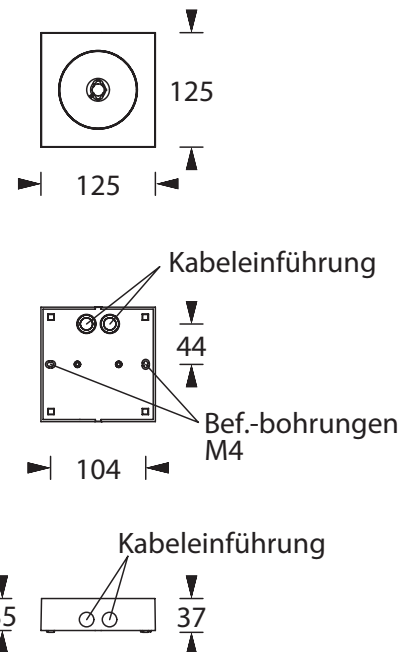

Zubehör

Ballwurfschutzkorb
Seilmontage-Set (nicht für Einzelbatterie-Variante)
Tiefstrahloptik 60° Zubehör-Set
5lx-Optik Zubehör-Set