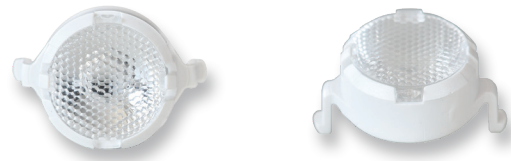

# TIEFSTRAHL-OPTIK ZUBEHÖR-SET DOWNLIGHT-OPTICS ACCESSORIES-SET

1 x Tiefstrahl-optik zur Umrüstung einer 1x3W POWER LED Sicherheitsleuchte zur Verwendung in Räumen mit hohen Deckenhöhen.

Sehr schnelle Umrüstung, da die Optik nur eingeklipst wird.

1 x downlight optics for retrofitting of a 1x3W POWER LED safety luminaire for use in rooms with high ceilings.

Very quick retrofitting, as the optics is only clipped in.

## Technische Daten / Technical specifications

Material	Polycarbonat
Farbe/color	Verkehrsweiß/transparent Traffic white/transparent
Abmessungen (B x H) Dimensions (W x H)	22,4 x 12 mm
Durchmesser/Diameter	16 mm