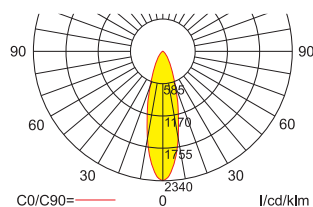

## Technische Daten / Technical specifications

Material	Polycarbonat
Farbe/color	Verkehrsweiß/transparent Traffic white/transparent
Abmessungen (B x H) Dimensions (W x H)	22,4 x 12 mm
Durchmesser/Diameter	16 mm

## Leuchtenabstandstabellen (E = 1,25 lx) Tables of luminaire distances (E = 1,25 lx)

h	7,00	8,00	9,00	10,00	11,00	12,00	13,00	14,00	15,00	16,00	17,00	18,00	19,00	20,00	21,00	22,00
a	9,70	10,20	10,60	11,00	11,30	11,50	11,70	11,70	11,80	11,80	11,80	11,70	11,60	11,40	11,20	10,90
b	3,90	4,00	4,10	4,10	4,20	4,20	4,10	4,00	3,90	3,80	3,60	3,30	3,00	2,60	2,00	0,60
c	9,70	10,20	10,60	11,00	11,30	11,50	11,70	11,70	11,80	11,80	11,80	11,70	11,60	11,40	11,20	10,90
d	3,90	4,00	4,10	4,10	4,20	4,20	4,10	4,00	3,90	3,80	3,60	3,30	3,00	2,60	2,00	0,60