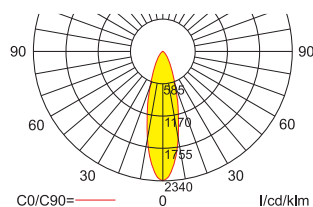

## Technische Daten / Technical specifications

Material	Polycarbonat
Farbe/color	Verkehrsweiß/transparent Traffic white/transparent
Abmessungen (B x H) Dimensions (W x H)	22,4 x 12 mm
Durchmesser/Diameter	16 mm

## Leuchtenabstandstabellen (E = 1,25 lx) Tables of luminaire distances (E = 1,25 lx)

h	7,00	8,00	9,00	10,00	11,00	12,00	13,00	14,00	15,00	16,00	17,00	18,00	19,00	20,00	21,00	22,00
a	9,70	10,20	10,60	11,00	11,30	11,50	11,70	11,70	11,80	11,80	11,80	11,70	11,60	11,40	11,20	10,90
b	3,90	4,00	4,10	4,10	4,20	4,20	4,10	4,00	3,90	3,80	3,60	3,30	3,00	2,60	2,00	0,60
c	9,70	10,20	10,60	11,00	11,30	11,50	11,70	11,70	11,80	11,80	11,80	11,70	11,60	11,40	11,20	10,90
d	3,90	4,00	4,10	4,10	4,20	4,20	4,10	4,00	3,90	3,80	3,60	3,30	3,00	2,60	2,00	0,60