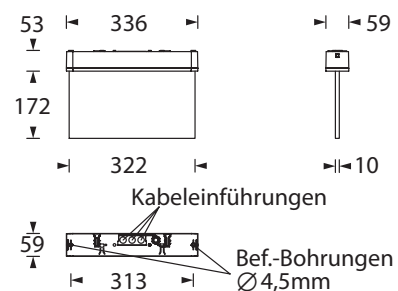

Technische Daten

Erkennungsweite	30 m
Anschlussklemmen	2 x 2,5 mm² für Doppelbelegung
Gehäuse/Farbe	Polycarbonat, weiß / Leuchtenhaube klar
Montageart	Universalmontage
Abmessungen (B x H x T)	
Wandmontage	336 x 228 x 63 mm
Deckenmontage	336 x 225 x 59 mm
Schutzart	IP65
Schutzklasse	II

Leuchtmittel	■ Systemleuchten für Zentralversorgung	■ Einzelbatterie-leuchten
	3W LED-Leiste	3W LED-Leiste
Lichtstrom (Netz)	380lm	380lm
Lichtstromverhältnis		
Not (DC)/Netz 1h	-	100% / 100%
Not (DC)/Netz 3h	-	85% / 100%
Netzanschlussleistung	6VA	6VA
Batterie-Stromaufnahme	19mA	-
Nennbetriebsdauer		
Batteriebetrieb	-	1h/3h
Anschlussspannung	230V 50/60Hz / 220V DC +25/-20%	230V 50/60Hz
NiMh-Akku	-	4,8V 2,0Ah
Temperaturbereich	-10°C bis +40°C	-
Bereitschaftsschaltung	-	0°C bis +35°C
Dauerschaltung	-	-5°C bis +30°C
optional:		
Leuchtschalt- und Überwachungsbaustein	MSÜ3, SET009 SET010, DALI	-
Selbstüberwachung	-	SELF CHECK
Busüberwachung	-	SAFELOG