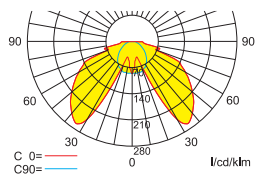

h	2,00	2,50	3,00	3,50	4,00	4,50	5,00
a	5,60	6,10	6,30	5,50	6,40	6,30	5,90
b	2,20	2,30	2,20	2,10	1,80	1,30	0,10
c	9,80	10,80	11,50	10,00	8,40	8,00	2,00
d	3,90	4,30	4,50	0,70	0,50	0,40	0,10

Leuchtmittel: 3W LED-Leiste

Lampenlichtstrom Not/Netz: 320lm/380lm – Nennbetriebsdauer: 3h