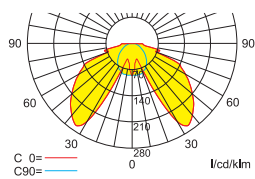

h	2,00	2,50	3,00	3,50	4,00	4,50	5,00
a	5,30	5,70	5,90	5,90	5,80	5,50	-
b	2,00	2,10	2,00	1,80	1,30	0,10	-
c	9,40	10,20	10,90	8,00	7,40	1,90	-
d	3,70	4,00	0,90	0,50	0,40	0,10	-