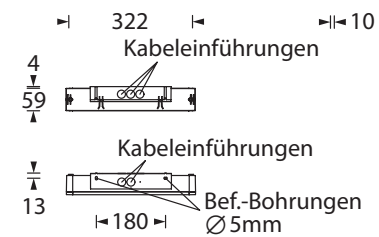

Technische Daten

Erkennungsweite	30 m
Anschlussklemmen	2 x 2,5 mm² für Doppelbelegung
Gehäuse/Farbe	Polycarbonat, weiß / Leuchtenhaube klar
Montageart	Universalmontage
Abmessungen (B x H x T)	
Wandmontage	336 x 228 x 63 mm
Deckenmontage	336 x 225 x 59 mm
Schutzart	IP65
Schutzklasse	II

Leuchtmittel	■ Systemleuchten für Zentralversorgung	■ Einzelbatterie-leuchten
	3W LED-Leiste	3W LED-Leiste
Lichtstrom (Netz)	380lm	380lm
Lichtstromverhältnis		
Not (DC)/Netz 1h	-	100% / 100%
Not (DC)/Netz 3h	-	85% / 100%
Netzanschlussleistung	6VA	6VA
Batterie-Stromaufnahme	19mA	-
Nennbetriebsdauer		
Batteriebetrieb	-	1h/3h
Anschlussspannung	230V 50/60Hz / 220V DC +25/-20%	230V 50/60Hz
NiMh-Akku	-	4,8V 2,0Ah
Temperaturbereich	-10°C bis +40°C	-
Bereitschaftsschaltung	-	0°C bis +35°C
Dauerschaltung	-	-5°C bis +30°C
optional:		
Leuchtschalt- und Überwachungsbaustein	MSÜ3, SET009 SET010, DALI	-
Selbstüberwachung	-	SELF CHECK
Busüberwachung	-	SAFELOG