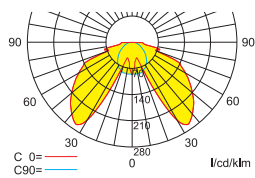

# Lichtverteilungskurven und Leuchtenabstandstabellen (E = 1,25 lx)

Deckenmontage

## Systemleuchten für Zentralversorgung

Abstandstabelle ebene Fluchtwege / Tabellenangaben in Meter

Leuchtmittel: 3W LED-Leiste

Lampenlichtstrom Not (DC)/Netz: 380lm / 380lm

h	2,00	2,50	3,00	3,50	4,00	4,50	5,00
a	5,60	6,10	6,30	5,50	6,40	6,30	5,90
b	2,20	2,30	2,20	2,10	1,80	1,30	0,10
c	9,80	10,80	11,50	10,00	8,40	8,00	2,00
d	3,90	4,30	4,50	0,70	0,50	0,40	0,10