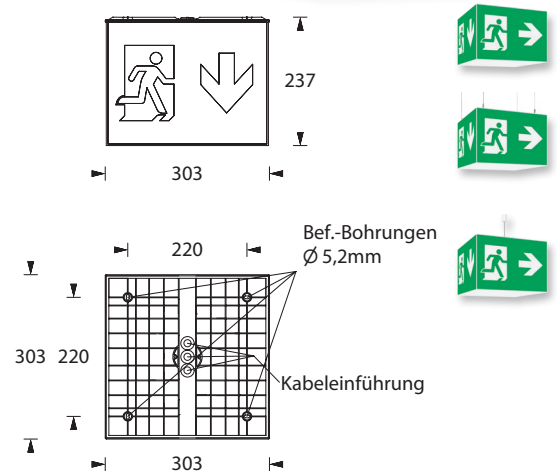

45m

4x3,5W
LED

IP54

CUBE L-450

Das Produkt entspricht nicht DIN EN 1838 Beiblatt 1:2018-11.

Modernes, kubisches Leuchtengehäuse aus Kunststoff mit dreiseitig bedruckten Piktogrammscheiben sowie einer grünen Scheibe.

Die Leuchte ist mit 4 x 3,5 Watt Hochleistungs-LED-Technik ausgestattet.

Technische Daten

Erkennungsweite	45 m
Anschlussklemmen	2 x 2,5 mm ² für Doppelbelegung
Gehäuse/Farbe	Kunststoff, weiß
Montageart	Deckenmontage (siehe Zubehör)
Abmessungen (B x H x T)	303 x 237 x 303 mm
Schutzart	IP54
Schutzklasse	II

	■ Systemleuchten für Zentralversorgung	■ Einzelbatterie-leuchten
Leuchtmittel	4 x 3,5W LED-Leiste	4 x 3,5W LED-Leiste
Lichtstrom (Netz)	950lm	950lm
Lichtstromverhältnis Not (DC)/Netz	-	15% - 50% / 100%
Netzanschlussleistung	13VA	18VA
Batterie-Stromaufnahme	34mA	-
Nennbetriebsdauer Batteriebetrieb	-	1h/3h/8h
Anschlussspannung	230V 50/60Hz / 220V DC +25/-20%	230V 50/60Hz
NiMh-Akku 1h/3h	-	4,8V 2,0Ah
NiMh-Akku 8h	-	4,8V 4,2Ah
Temperaturbereich	-10°C bis +40°C	-
Bereitschaftsschaltung	-	-0°C bis +35°C
Dauerschaltung	-	-5°C bis +30°C
optional:		
Leuchtschalt- und Überwachungsbaustein	ELC, MSÜ3, SET009, SET010, DALI	-
Selbstüberwachung	-	SELF CHECK
Busüberwachung	-	SAFELOG Line SAFELOG Wireless