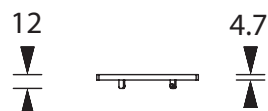

AUFSTECKRAHMEN FÜR SPOT-LIGHT SERIE CLIP-ON FRAME FOR SPOT-LIGHT SERIES

SPOT-LIGHT 80 Serie / SPOT-LIGHT 80 series

Rahmen, um die runde SPOT-LIGHT 80 Serie in in eine quadratische umzuwandeln.

Der Rahmen wird von hinten einfach über den runden Leuchtenkopf geklickt.

Frame to convert the round SPOT-LIGHT 80 series into a square one.

The frame is simply clicked over the round luminaire head from behind.

Technische Daten / Technical specifications

Gehäuse / Farbe	Polycarbonat, Verkehrsweiß (RAL 9016)
Housing / Color	Polycarbonate, Traffic white (RAL 9016)
Abmessungen (B x H x T)	90 x 12 x 90 mm
Dimensions (W x H x D)	

Artikelnummer
Item no. 551235