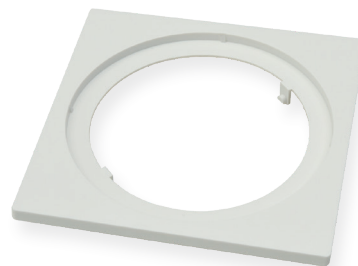

AUFSTECKRAHMEN FÜR SPOT-LIGHT SERIE CLIP-ON FRAME FOR SPOT-LIGHT SERIES

SPOT-LIGHT 80 Serie / SPOT-LIGHT 80 series

Rahmen, um die runde SPOT-LIGHT 80 Serie in in eine quadratische umzuwandeln.

Der Rahmen wird von hinten einfach über den runden Leuchtenkopf geklickt.

Frame to convert the round SPOT-LIGHT 80 series into a square one.

The frame is simply clicked over the round luminaire head from behind.

Technische Daten / Technical specifications

Gehäuse / Farbe	Polycarbonat, Verkehrsweiß (RAL 9016)
Housing / Color	Polycarbonate, Traffic white (RAL 9016)
Abmessungen (B x H x T)	90 x 12 x 90 mm
Dimensions (W x H x D)	

Artikelnummer
Item no. 551235

SPOT-LIGHT 100 Serie / SPOT-LIGHT 100 series

Rahmen, um die runde SPOT-LIGHT 100 Serie in in eine quadratische umzuwandeln.

Der Rahmen wird von hinten einfach über den runden Leuchtenkopf geklickt.

Frame to convert the round SPOT-LIGHT 100 series into a square one.

The frame is simply clicked over the round luminaire head from behind.

Technische Daten / Technical specifications

Gehäuse / Farbe	Polycarbonat, Verkehrsweiß (RAL 9016)
Housing / Color	Polycarbonate, Traffic white (RAL 9016)
Abmessungen (B x H x T)	115 x 12,8 x 115 mm
Dimensions (W x H x D)	