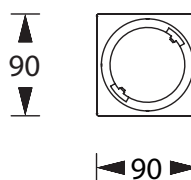

AUFSTECKRAHMEN FÜR SPOT-LIGHT SERIE CLIP-ON FRAME FOR SPOT-LIGHT SERIES

SPOT-LIGHT 80 Serie / SPOT-LIGHT 80 series

Rahmen, um die runde SPOT-LIGHT 80 Serie in in eine quadratische umzuwandeln.

Der Rahmen wird von hinten einfach über den runden Leuchtenkopf geklickt.

Frame to convert the round SPOT-LIGHT 80 series into a square one.

The frame is simply clicked over the round luminaire head from behind.

Technische Daten / Technical specifications

Gehäuse / Farbe	Polycarbonat, Verkehrsweiß (RAL 9016)
Housing / Color	Polycarbonate, Traffic white (RAL 9016)
Abmessungen (B x H x T)	90 x 12 x 90 mm
Dimensions (W x H x D)	

Artikelnummer
Item no. 551235

SPOT-LIGHT 100 Serie / SPOT-LIGHT 100 series

Rahmen, um die runde SPOT-LIGHT 100 Serie in in eine quadratische umzuwandeln.

Der Rahmen wird von hinten einfach über den runden Leuchtenkopf geklickt.

Frame to convert the round SPOT-LIGHT 100 series into a square one.

The frame is simply clicked over the round luminaire head from behind.

Technische Daten / Technical specifications

Gehäuse / Farbe	Polycarbonat, Verkehrsweiß (RAL 9016)
Housing / Color	Polycarbonate, Traffic white (RAL 9016)
Abmessungen (B x H x T)	115 x 12,8 x 115 mm
Dimensions (W x H x D)	