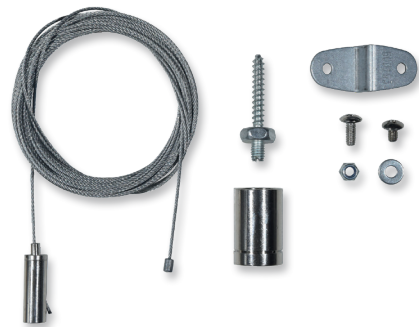

SEILMONTAGE-SETS CUBE CABLE ASSEMBLY SETS CUBE

Seilmontageset in zwei verschiedenen Längen, ausgestattet mit hochwertigen Grippern und Symmetrierungswinkeln für Leuchten der Serie CUBE.

Cable assembly set in two different lengths, equipped with high-quality grippers and symmetry brackets for luminaires of the CUBE series.

Technische Daten / Technical specifications

Material	Nickel / Zink Nickel / Zinc
Abmessungen Seil (L) Dimensions Cable (L)	2,5 m oder 7,5 m 2.5 m or 7.5 m
Artikelnummer Item no.	Seilmontageset (incl. 4 x 2,5 m Stahlseil) Cable mounting set (incl. 4 x 2.5 m steel cable) 551263
Artikelnummer Item no.	Seilmontageset (incl. 4 x 7,5 m Stahlseil) Cable mounting set (incl. 4 x 7.5 m steel cable) 551264

1 Set = 4 Seile mit Anbringungsmaterial
1 Set = 4 cables with mounting material

1 Set = 4 Seile mit Anbringungsmaterial
1 Set = 4 cables with mounting material

Technische Änderungen vorbehalten/Technical changes reserved