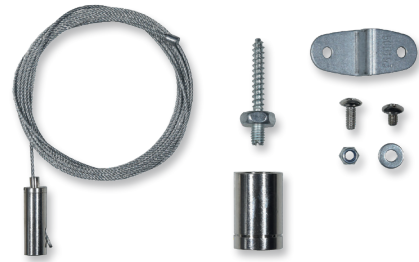

SEILMONTAGE-SETS CUBE CABLE ASSEMBLY SETS CUBE

Seilmontageset in zwei verschiedenen Längen, ausgestattet mit hochwertigen Grippern und Symmetrierungswinkeln für Leuchten der Serie CUBE.

Cable assembly set in two different lengths, equipped with high-quality grippers and symmetry brackets for luminaires of the CUBE series.

Technische Daten / Technical specifications

Material	Nickel / Zink Nickel / Zinc
Abmessungen Seil (L) Dimensions Cable (L)	2,5 m oder 7,5 m 2.5 m or 7.5 m
Artikelnummer Item no.	Seilmontageset (incl. 4 x 2,5 m Stahlseil) Cable mounting set (incl. 4 x 2.5 m steel cable) 551263
Artikelnummer Item no.	Seilmontageset (incl. 4 x 7,5 m Stahlseil) Cable mounting set (incl. 4 x 7.5 m steel cable) 551264

1 Set = 4 Seile mit Anbringungsmaterial
1 Set = 4 cables with mounting material

1 Set = 4 Seile mit Anbringungsmaterial
1 Set = 4 cables with mounting material

Technische Änderungen vorbehalten/Technical changes reserved