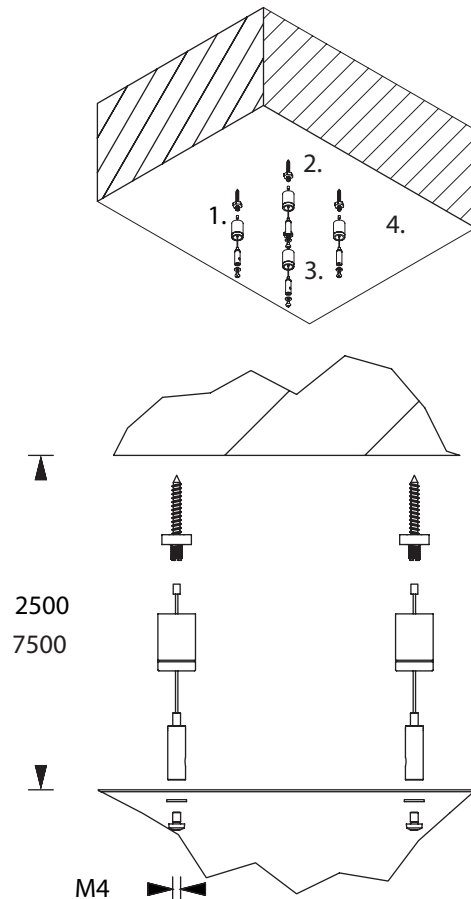

SEILMONTAGE-SETS CUBE CABLE ASSEMBLY SETS CUBE

Seilmontageset in zwei verschiedenen Längen, ausgestattet mit hochwertigen Grippern und Symmetrierungswinkeln für Leuchten der Serie CUBE.

Cable assembly set in two different lengths, equipped with high-quality grippers and symmetry brackets for luminaires of the CUBE series.

Technische Daten / Technical specifications

Material	Nickel / Zink Nickel / Zinc
Abmessungen Seil (L) Dimensions Cable (L)	2,5 m oder 7,5 m 2.5 m or 7.5 m
Artikelnummer Item no.	Seilmontageset (incl. 4 x 2,5 m Stahlseil) Cable mounting set (incl. 4 x 2.5 m steel cable) 551263
Artikelnummer Item no.	Seilmontageset (incl. 4 x 7,5 m Stahlseil) Cable mounting set (incl. 4 x 7.5 m steel cable) 551264

1 Set = 4 Seile mit Anbringungsmaterial
1 Set = 4 cables with mounting material

1 Set = 4 Seile mit Anbringungsmaterial
1 Set = 4 cables with mounting material

Technische Änderungen vorbehalten/Technical changes reserved