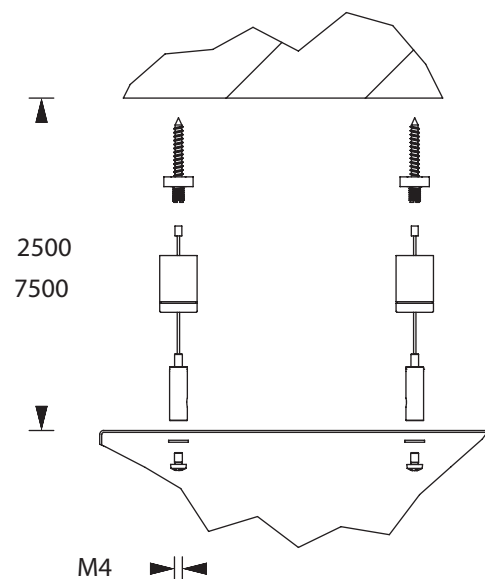

SEILMONTAGE-SETS CABLE ASSEMBLY SETS

Seilmontageset in zwei verschiedenen Längen, ausgestattet mit hochwertigen Griffern und Symmetrierungswinkeln für Leuchten mit asymmetrischer Gewichtsverteilung.

Cable assembly set in two different lengths, equipped with high-quality grippers and symmetry brackets for luminaires with asymmetrical weight distribution.

Technische Daten / Technical specifications

Material	Nickel / Zink Nickel / Zinc
Abmessungen Seil (L) Dimensions Cable (L)	2,5 m oder 7,5 m 2.5 m or 7.5 m
Artikelnummer Item no.	Seilmontageset (incl. 2 x 2,5 m Stahlseil) Cable mounting set (incl. 2 x 2.5 m steel cable) 551042
Artikelnummer Item no.	Seilmontageset (incl. 2 x 7,5 m Stahlseil) Cable mounting set (incl. 2 x 7.5 m steel cable) 551043

1 Set = 2 Seile mit Anbringungsmaterial
1 Set = 2 cables with mounting material

1 Set = 2 Seile mit Anbringungsmaterial
1 Set = 2 cables with mounting material

Technische Änderungen vorbehalten/Technical changes reserved