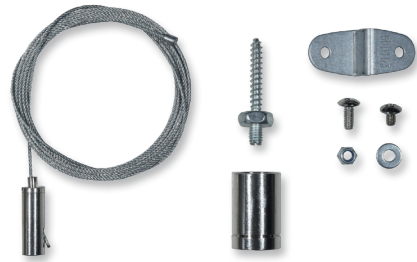

SEILMONTAGE-SETS CABLE ASSEMBLY SETS

Seilmontageset in zwei verschiedenen Längen, ausgestattet mit hochwertigen Griffern und Symmetrierungswinkeln für Leuchten mit asymmetrischer Gewichtsverteilung.

Cable assembly set in two different lengths, equipped with high-quality grippers and symmetry brackets for luminaires with asymmetrical weight distribution.

Technische Daten / Technical specifications

Material	Nickel / Zink Nickel / Zinc
Abmessungen Seil (L) Dimensions Cable (L)	2,5 m oder 7,5 m 2.5 m or 7.5 m
Artikelnummer Item no.	Seilmontageset (incl. 2 x 2,5 m Stahlseil) Cable mounting set (incl. 2 x 2.5 m steel cable) 551042
Artikelnummer Item no.	Seilmontageset (incl. 2 x 7,5 m Stahlseil) Cable mounting set (incl. 2 x 7.5 m steel cable) 551043

1 Set = 2 Seile mit Anbringungsmaterial
1 Set = 2 cables with mounting material

1 Set = 2 Seile mit Anbringungsmaterial
1 Set = 2 cables with mounting material

Technische Änderungen vorbehalten/Technical changes reserved