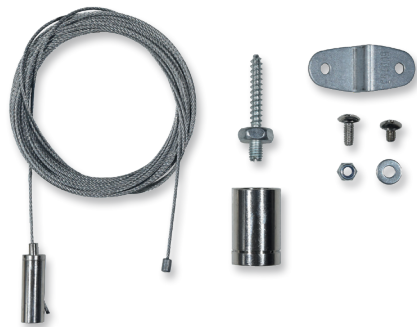

SEILMONTAGE-SETS CABLE ASSEMBLY SETS

Seilmontageset in zwei verschiedenen Längen, ausgestattet mit hochwertigen Griffern und Symmetrierungswinkeln für Leuchten mit asymmetrischer Gewichtsverteilung.

Cable assembly set in two different lengths, equipped with high-quality grippers and symmetry brackets for luminaires with asymmetrical weight distribution.

Technische Daten / Technical specifications

Material	Nickel / Zink Nickel / Zinc
Abmessungen Seil (L) Dimensions Cable (L)	2,5 m oder 7,5 m 2.5 m or 7.5 m
Artikelnummer Item no.	Seilmontageset (incl. 2 x 2,5 m Stahlseil) Cable mounting set (incl. 2 x 2.5 m steel cable) 551042
Artikelnummer Item no.	Seilmontageset (incl. 2 x 7,5 m Stahlseil) Cable mounting set (incl. 2 x 7.5 m steel cable) 551043

1 Set = 2 Seile mit Anbringungsmaterial
1 Set = 2 cables with mounting material

1 Set = 2 Seile mit Anbringungsmaterial
1 Set = 2 cables with mounting material

Technische Änderungen vorbehalten/Technical changes reserved