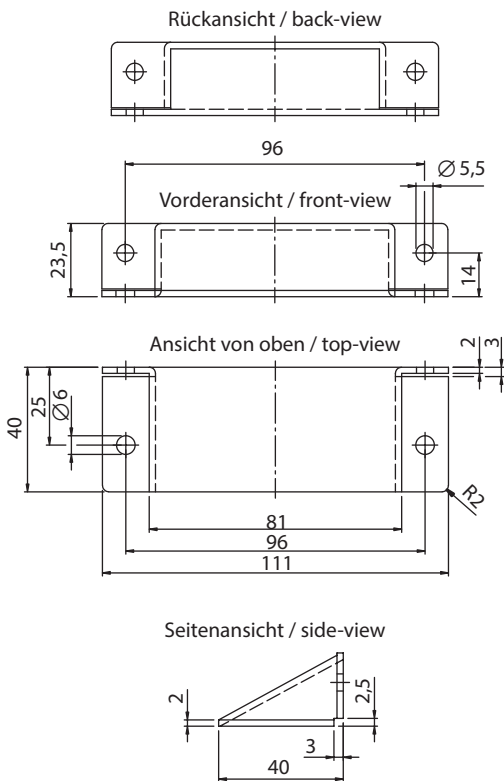

# WANDMONTAGEADAPTER WALL MOUNTING ADAPTER

Weißer Adapter zur Wandparallelmontage für die LBOARD Serie.

White adapter for wall parallel mounting for LBOARD series.

## Technische Daten / Technical specifications

Material	Stahlblech, weiß Steel sheet, white
Abmessungen (B x H x T) Dimensions (W x H x D)	111 x 23,5 x 40 mm
Artikelnummer Item no.	551202A

Weißer Adapter zur Wandparallelmontage mit Kabelausnehmung für Aufputzkabeleinführung für die LBOARD Serie.

White adapter for wall parallel mounting with cable recess for surface cable entry for LBOARD series.

## Technische Daten / Technical specifications

Material	Stahlblech, weiß Steel sheet, white
Abmessungen (B x H x T) Dimensions (W x H x D)	111 x 23,5 x 40 mm
Artikelnummer Item no.	551219A