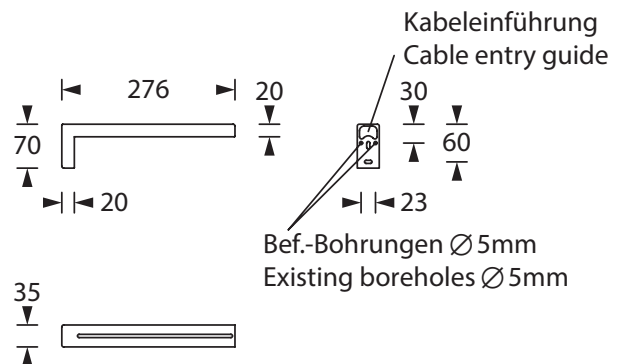

WAND AUSLEGER 23/30 WALL BRACKET 23/30

Wandausleger aus Stahlblech, pulverbeschichtet in weiß, in zwei unterschiedlichen Größen.

In der Lieferung ist das Befestigungsmaterial enthalten.

Wall brackets made of steel metal, white powder-coated in two different sizes.

The package includes the fixing material.

Wandausleger 23 / Wall bracket 23

Rahmen/Farbe
Frame/colour Stahlblech, weiß
Steel metal, white

Abmessungen (B x H x T)
Dimensions (W x H x D) 276 x 70 x 35 mm

Kompatibel mit
den Leuchten
Compatible with
the luminaires

- LBOARD A200
- LBOX 200 DM
- SMARTLINE A200 DM
- SMARTLUX 200 DM
- SMARTLUX 300 DM
- S-LINE Serie

Bestellangaben Order information

Artikelnummer/Item no. **551229**

Wandausleger 30 / Wall bracket 30

Rahmen/Farbe
Frame/colour Stahlblech, weiß
Steel metal, white

Abmessungen (B x H x T)
Dimensions (W x H x D) 361 x 70 x 35 mm

Kompatibel mit
den Leuchten
Compatible with
the luminaires

- LBOARD A300
- L-PLAST 200 UM
- L-PLAST 300 UM
- LBOX 300 DM
- PROTECT PD
- SMARTLINE A300 DM
- UNILINE 200/300