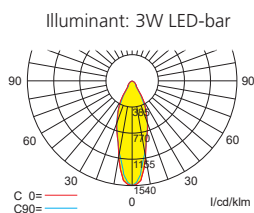

Self contained luminaires

Distance table for plane emergency routes / distance data in meters

Luminous flux emergency/mains: 350lm/350lm - **Rated operating time: 1h/3h**

h	7,00	8,00	9,00	10,00	11,00	12,00	13,00	14,00	15,00	16,00	17,00	18,00	19,00	20,00
a	9,50	10,10	10,80	11,40	11,90	12,30	12,70	12,70	12,80	12,50	12,10	11,60	11,00	10,50
b	4,00	4,20	4,40	4,60	4,40	4,30	4,00	3,70	3,30	3,00	2,60	2,00	1,60	0,30
c	9,60	10,50	11,20	11,90	12,30	12,60	12,80	12,80	12,60	12,40	12,20	11,90	11,20	10,60
d	4,20	4,40	4,50	4,50	4,40	4,40	4,10	3,80	3,30	3,10	2,90	2,50	2,00	0,70