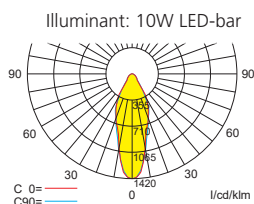

Luminous flux emergency (DC)/mains: 1.050lm / 1.050lm

h	7,00	9,00	11,00	13,00	15,00	17,00	19,00	21,00	23,00	25,00	27,00	29,00	31,00	33,00
a	13,30	14,50	16,20	18,10	19,50	20,70	21,80	22,50	23,00	22,70	22,20	20,80	19,80	18,70
b	5,30	6,30	7,00	7,60	7,90	8,20	7,90	7,20	6,70	6,00	5,20	4,50	3,30	1,70
c	14,00	14,60	15,90	17,80	19,80	21,40	22,40	23,00	22,90	22,50	21,60	20,90	19,40	17,60
d	5,20	6,20	7,10	7,90	8,20	8,10	7,60	7,30	6,40	5,40	5,00	4,40	3,50	1,80