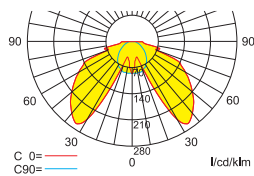

* Pictogram-set included in the delivery.
Other pictograms available on request.

Technische Änderungen vorbehalten/Technical changes reserved

Lighting datas and tables of luminaire distances (E = 1,25 lx)

Ceiling mounting

■ Luminaires for central battery systems

Distance table for plane emergency routes / distance data in meters

Illuminant: 3W LED-bar

Luminous flux emergency (DC)/mains: 380lm / 380lm

h	2,00	2,50	3,00	3,50	4,00	4,50	5,00
a	5,60	6,10	6,30	5,50	6,40	6,30	5,90
b	2,20	2,30	2,20	2,10	1,80	1,30	0,10
c	9,80	10,80	11,50	10,00	8,40	8,00	2,00
d	3,90	4,30	4,50	0,70	0,50	0,40	0,10

■ Self contained luminaires

Distance table for plane emergency routes / distance data in meters

Illuminant: 3W LED-bar

Luminous flux emergency/mains: 380lm/380lm – Rated operating time: 1h

h	2,00	2,50	3,00	3,50	4,00	4,50	5,00
a	5,60	6,10	6,30	5,50	6,40	6,30	5,90
b	2,20	2,30	2,20	2,10	1,80	1,30	0,10
c	9,80	10,80	11,50	10,00	8,40	8,00	2,00
d	3,90	4,30	4,50	0,70	0,50	0,40	0,10