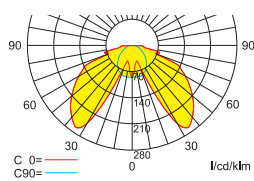

h	2,00	2,50	3,00	3,50	4,00	4,50	5,00
a	5,30	5,70	5,90	5,90	5,80	5,50	-
b	2,00	2,10	2,00	1,80	1,30	0,10	-
c	9,40	10,20	10,90	8,00	7,40	1,90	-
d	3,70	4,00	0,90	0,50	0,40	0,10	-