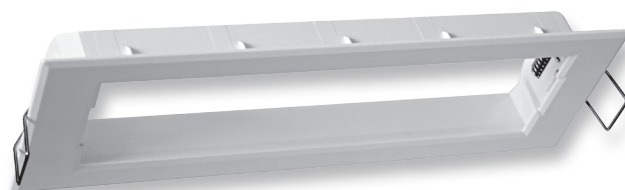

EINBAURAHMEN FÜR L-PLAST 250 RECESSED CEILING FRAME FOR L-PLAST 250

Einbaurahmen für L-PLAST 250 zur Deckeneinbaumontage

Decken-Einbaurahmen aus Kunststoff (PC) mit beidseitigem Klemmmechanismus.

Leichtes Überstreifen der Leuchtenhaube mit schraubenlosem Verschlussmechanismus durch Einrasten im Gehäuse.

Der Decken-Einbaurahmen ist als Zubehör separat zu bestellen. Die Leuchte ist nicht im Lieferumfang enthalten.

Recessed ceiling frame for L-PLAST 250

Polycarbonate recessed ceiling frame with clamp mechanism. Easy to slip over the luminaire's cover with screwless closing mechanism, due to automatically snap-in into the housing.

The recessed ceiling frame has to be ordered separately as accessory. The luminaire itself is not part of the delivery.

Technische Daten Technical specifications

Rahmen/Farbe Frame/colour	Kunststoff (PC), weiß Polycarbonate, white
Abmessungen (B x H x T) Dimensions (W x H x D)	282 x 37,4 x 88 mm 282 x 37,4 x 88 mm