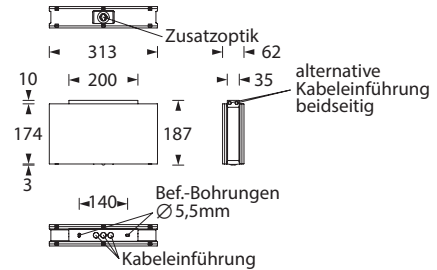

Technische Daten

Erkennungsweite	30 m
Anschlussklemmen	2 x 2,5 mm² für Doppelbelegung
Gehäuse/Farbe	Polycarbonat / weiß (Leuchtenhaube klar)
Montageart	Deckenmontage
Abmessungen (B x H x T)	313 x 187 x 62 mm
Schutzart	IP43
Schutzklasse	II

Leuchtmittel	■ Systemleuchten für Zentralversorgung		■ Einzelbatterie-leuchten	
	Rettungszeichen 3W LED-Leiste	Sicherheitsmodul 3W Power LED	Rettungszeichen 3W LED-Leiste	Sicherheitsmodul 3W Power LED
Lichtstrom	350lm	190lm	350lm	190lm (Netz)
Nennbetriebsdauer 1h/3h	-	-	-	190lm (Not)
Lichtstromverhältnis Not (DC)/Netz 1h/3h	-	-	15% - 50% / 100%	100% / 0%
Netzanschlussleistung	12VA		11VA	
Batterie-Stromaufnahme	34mA		-	
Nennbetriebsdauer Batteriebetrieb	-	-	1h/3h	1h/3h
Anschlussspannung	230V 50/60Hz / 220V DC +25/-20%		230V 50/60Hz	
NiMh-Akku 1h/3h	-		4,8V 2,0Ah	
Temperaturbereich	-10°C bis +40°C		-	
Bereitschaftsschaltung	-		-0°C bis +35°C	
Dauerschaltung	-		-5°C bis +30°C	
optional:				
Leuchtenschalt- und Überwachungsbaustein	ELC, MSÜ3, SET009, SET010		-	
Selbstüberwachung	-		SELF CHECK	
Busüberwachung	-		SAFELOG Line SAFELOG Wireless