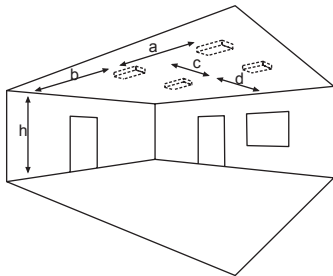

Zubehör

Kettenmontageset	Zentralpendel	Fluchtweg-Piktogramm FR	Fluchtweg-Piktogramm FU
Seilmontageset	Wandausleger	Fluchtweg-Piktogramm FL	Blindscheibe

* Set im Lieferumfang enthalten. Weitere Pfeilrichtungen auf Anfrage.

Lichtverteilungskurven und Leuchtenabstandstabellen (E = 1,25 lx)

Deckenmontage

Systemleuchten für Zentralversorgung Flächenoptik

Abstandstabelle ebene Fluchtwege / Tabellenangaben in Meter

Leuchtmittel: 3W LED
Lampenlichtstrom Not (DC)/Netz: 190lm / 190lm

h	2,50	3,00	3,50	4,00	4,50	5,00	5,50	6,00	6,50	7,00	7,50	8,00	8,50	9,00	9,50	10,00	10,50	11,00	12,00
a	8,60	9,70	10,50	11,20	11,70	9,50	-	-	-	-	-	-	-	-	-	-	-	-	-
b	3,60	3,90	4,00	3,00	2,90	1,50	-	-	-	-	-	-	-	-	-	-	-	-	-
c	8,60	9,70	10,50	11,20	11,70	9,50	-	-	-	-	-	-	-	-	-	-	-	-	-
d	3,60	3,90	4,00	3,00	2,90	1,50	-	-	-	-	-	-	-	-	-	-	-	-	-

Einzelbatterieleuchten Flächenoptik

Abstandstabelle ebene Fluchtwege / Tabellenangaben in Meter

Leuchtmittel: 3W LED
Lampenlichtstrom Not/Netz: 190lm/190lm – Nennbetriebsdauer: 1h/3h

h	2,50	3,00	3,50	4,00	4,50	5,00	5,50	6,00	6,50	7,00	7,50	8,00	8,50	9,00	9,50	10,00	10,50	11,00	12,00
a	8,60	9,70	10,50	11,20	11,70	9,50	-	-	-	-	-	-	-	-	-	-	-	-	-
b	3,60	3,90	4,00	3,00	2,90	1,50	-	-	-	-	-	-	-	-	-	-	-	-	-
c	8,60	9,70	10,50	11,20	11,70	9,50	-	-	-	-	-	-	-	-	-	-	-	-	-
d	3,60	3,90	4,00	3,00	2,90	1,50	-	-	-	-	-	-	-	-	-	-	-	-	-

Systemleuchten für Zentralversorgung Fluchtwegoptik

Abstandstabelle ebene Fluchtwege / Tabellenangaben in Meter

Leuchtmittel: 3W LED
Lampenlichtstrom Not (DC)/Netz: 190lm/190lm

h	2,50	3,00	3,50	4,00	4,50	5,00	5,50	6,00	6,50	7,00	7,50	8,00	8,50	9,00	9,50	10,00	10,50	11,00	12,00
a	-	-	-	-	-	-	-	-	-	-	-	-	-	-	-	-	-	-	-
b	-	-	-	-	-	-	-	-	-	-	-	-	-	-	-	-	-	-	-
c	16,20	18,20	20,10	22,00	23,70	24,30	15,60	13,60	-	-	-	-	-	-	-	-	-	-	-
d	7,00	8,10	8,70	9,00	8,80	8,20	5,60	5,40	-	-	-	-	-	-	-	-	-	-	-

Einzelbatterieleuchten Fluchtwegoptik

Abstandstabelle ebene Fluchtwege / Tabellenangaben in Meter

Leuchtmittel: 3W LED
Lampenlichtstrom Not/Netz: 190lm/190lm – Nennbetriebsdauer: 1h/3h

h	2,50	3,00	3,50	4,00	4,50	5,00	5,50	6,00	6,50	7,00	7,50	8,00	8,50	9,00	9,50	10,00	10,50	11,00	12,00
a	-	-	-	-	-	-	-	-	-	-	-	-	-	-	-	-	-	-	-
b	-	-	-	-	-	-	-	-	-	-	-	-	-	-	-	-	-	-	-
c	16,20	18,20	20,10	22,00	23,70	24,30	15,60	13,60	-	-	-	-	-	-	-	-	-	-	-
d	7,00	8,10	8,70	9,00	8,80	8,20	5,60	5,40	-	-	-	-	-	-	-	-	-	-	-