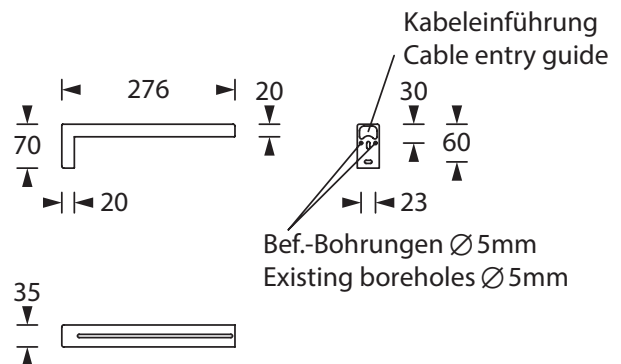

WAND AUSLEGER 23/30 WALL BRACKET 23/30

Wandausleger aus Stahlblech, pulverbeschichtet in weiß, in zwei unterschiedlichen Größen.

In der Lieferung ist das Befestigungsmaterial enthalten.

Wall brackets made of steel metal, white powder-coated in two different sizes.

The package includes the fixing material.

Wandausleger 23 / Wall bracket 23

Rahmen/Farbe Frame/colour	Stahlblech, weiß Steel metal, white
Abmessungen (B x H x T) Dimensions (W x H x D)	276 x 70 x 35 mm
Kompatibel mit den Leuchten Compatible with the luminaires	<ul style="list-style-type: none"> ■ LBOARD A200 ■ LBOX 200 DM ■ SMARTLINE A200 DM ■ SMARTLUX 200 DM ■ SMARTLUX 300 DM ■ S-LINE Serie

Bestellangaben Order information

Artikelnummer/Item no. **551229**

Wandausleger 30 / Wall bracket 30

Rahmen/Farbe Frame/colour	Stahlblech, weiß Steel metal, white
Abmessungen (B x H x T) Dimensions (W x H x D)	361 x 70 x 35 mm
Kompatibel mit den Leuchten Compatible with the luminaires	<ul style="list-style-type: none"> ■ LBOARD A300 ■ LBOX 200 UM ■ LBOX 300 DM ■ PROTECT PD ■ SMARTLINE A300 DM ■ UNILINE 200/300