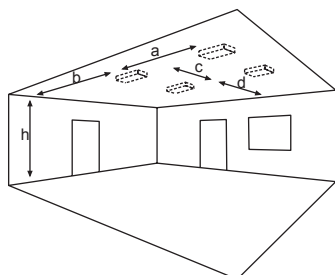

Lichtverteilungskurven und Leuchtenabstandstabellen (E = 1,25 lx)

Deckenmontage