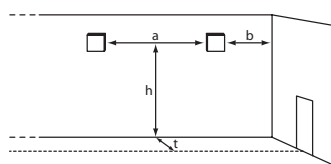

## Technische Daten

Anschlussklemmen	3 x 2,5 mm <sup>2</sup> für Doppelbelegung
Gehäuse/Farbe	Stahlblech / PMMA / Haube opal
Lichtfarbe	4.000 K
Montageart	Wand- und Deckenmontage
Abmessungen (Ø x T)	400 x 125 mm
Schutzart	IP40
Schutzklasse	I

## Lichtverteilungskurven und Leuchtenabstandstabellen (E = 1,25 lx)

Deckenmontage

Wandmontage

**Systemleuchten für Zentralversorgung Deckenmontage** Abstandstabelle ebene Fluchtwege / Tabellenangaben in Meter