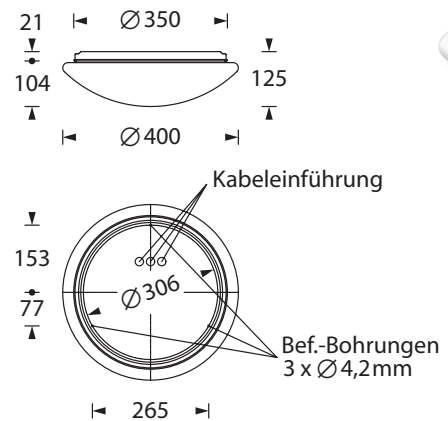

## Technische Daten

Anschlussklemmen	3 x 2,5 mm <sup>2</sup> für Doppelbelegung
Gehäuse/Farbe	Stahlblech / PMMA / Haube opal
Lichtfarbe	4.000 K
Montageart	Wand- und Deckenmontage
Abmessungen (Ø x T)	400 x 125 mm
Schutzart	IP40
Schutzklasse	I

## Lichtverteilungskurven und Leuchtenabstandstabellen (E = 1,25 lx)

Deckenmontage

Wandmontage

**Systemleuchten für Zentralversorgung Deckenmontage** Abstandstabelle ebene Fluchtwege / Tabellenangaben in Meter