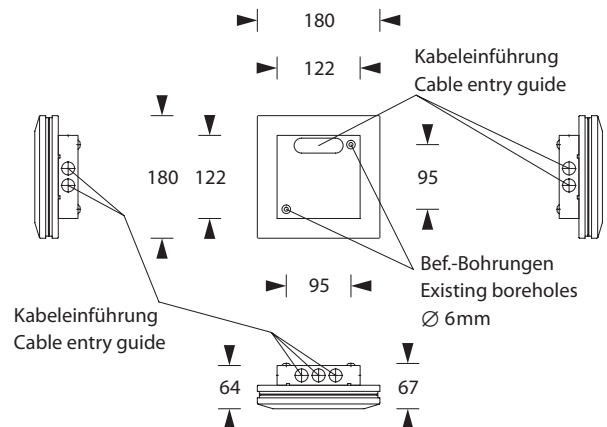

Bestellangaben Order information

	Artikelnummer / Item no.
Hinterbaukasten	551018
Back box	551018