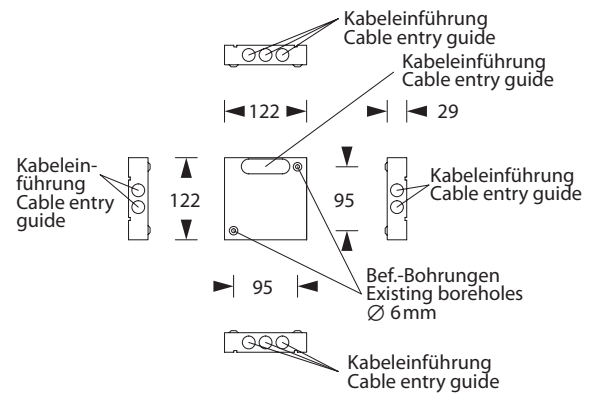

Hinterbaukasten/Back box