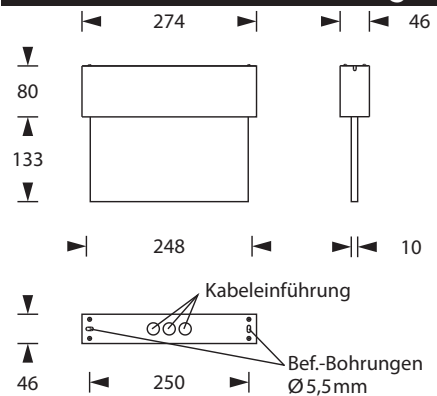

Deckenanbaumontage