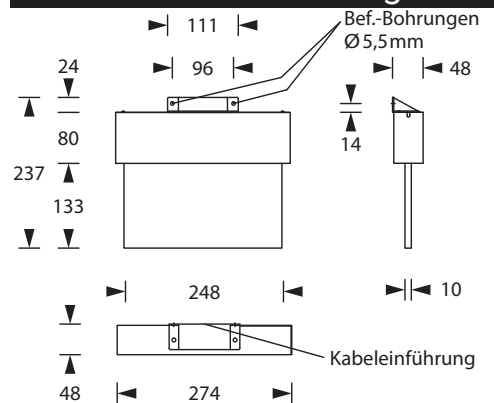

Wandanbaumontage