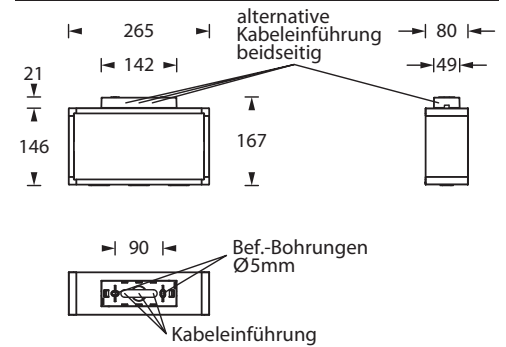

Deckenanbaumontage