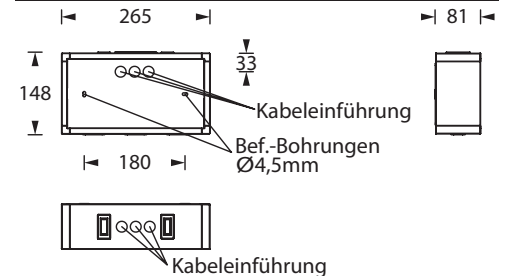

Wandanbaumontage