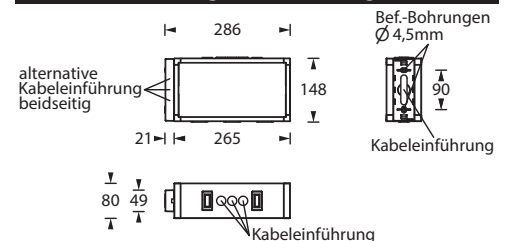

ABOX 200 UM

Rettszeichenleuchte nach DIN EN 60598-1/2-22 und DIN EN 1838.

Moderne IP54 Rettungszeichenleuchte aus eloxiertem Aluminium zur Wand-, Decken- und Auslegermontage. Bei der Wandmontage erfolgt die Installation über die Rückwand der Leuchte, bei der Decken- und Auslegermontage über einen Adapter, welcher der Leuchte beiliegt.

Die Leuchte ist mit einer 2 Watt LED-Leiste ausgestattet.

Technische Daten

Leuchtentyp	Systemleuchten für Zentralversorgung	Einzelbatterie-leuchten
Leuchtmittel	2 W LED-Leiste	2 W LED-Leiste
Erkennungsweite	23 m	
Anschlussklemmen	3 x 2,5 mm ² für Doppelbelegung	
Farbe	weißaluminium (silber)	
Material	Aluminium	
Montageart	Wand-/Deckenanbaumontage, Auslegermontage	
Weitere Montagearten*	Deckenanbaumontage (Seilabhängung), Pendelmontage	
Abmessungen (B x H x T)	DM 265 x 167 x 80 mm WM 265 x 148 x 81 mm ALM 286 x 148 x 80 mm	
Schutzart	IP54	
Schutzklasse	I	
IK-Schutzklasse	IK03	
Lichtstrom (Netz)	260 lm	260 lm
Lichtstromverhältnis Not (DC) / Netz		
Betriebsdauer 1h	-	30% / 100%
Betriebsdauer 3h	-	30% / 100%
Betriebsdauer 8h	-	15% / 100%
Netzanschlussleistung	5.5 VA	5.5 VA
Batteriestromaufnahme	14 mA	-
Betriebsdauer Batteriebetrieb	-	1h / 3h / 8h
Anschlussspannung	230V 50/60Hz; 220V DC +25/-20%	230V 50/60Hz
NiMH-Akku		
Betriebsdauer 1h	-	4,8V 0,8Ah
Betriebsdauer 3h	-	4,8V 0,8Ah
Betriebsdauer 8h	-	4,8V 0,8Ah
Temperaturbereich	-10°C bis +40°C	-
Bereitschaftsschaltung	-	0°C bis +35°C
Dauerschaltung	-	-5°C bis +30°C
optional		
Leuchtenschalt- und Überwachungsbaustein	DALI ELC MSÜ3 SET009 SET010	-
Selbstüberwachung	-	SELF CHECK
Busüberwachung	-	SAFELOG Line
Funküberwachung	-	SAFELOG Wireless

* Optionales Zubehör erforderlich

Deckenanbaumontage

Wandanbaumontage

Auslegermontage

Piktogramm-Set - im Lieferumfang enthalten

Optionale Piktogramme (-sets)

Zubehör

Ballwurfschutzkorb