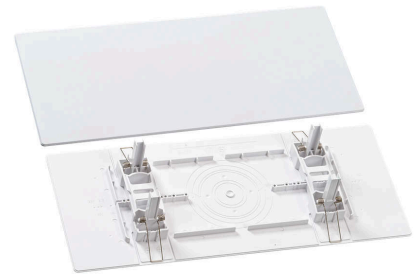

Farbe

Universalabdeckplatte

Universalabdeckplatte für Deckenausschnitte

Mit der Universalabdeckplatte lassen sich bereits vorhandene Deckenausschnitte abdecken und Leuchten auf oder in der Abdeckplatte montieren. Einfache Leuchtenbefestigung durch vorgeprägte Montageöffnungen.

ACHTUNG! Nicht verwendbar in Verbindung mit einem Deckeneinbaurahmen.