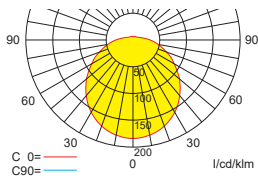

Einzelbatterieleuchten **Flächenausleuchtung**

Abstandstabelle ebene Fluchtwege / Tabellenangaben in Meter

Leuchtmittel: 15W LED-Leiste

Lampenlichtstrom Not (DC) / Netz: 270lm/1000lm – **Betriebsdauer: 8h**

t = 1,00	h	2,00	2,50	3,00
	a	5,50	5,50	5,10
	b	1,10	1,70	1,10
t = 2,00	h	2,00	2,50	3,00
	a	5,90	5,90	5,50
	b	1,90	1,70	1,30
t = 3,00	h	2,00	2,50	3,00
	a	5,50	5,50	5,50
	b	1,30	1,10	0,60