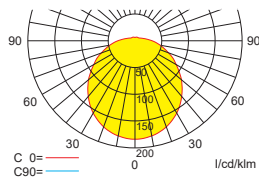

Wand-/Deckenanbaumontage

Lichtverteilungskurven und Leuchtenabstandstabellen (E = 1,25 lx)

Deckenmontage

Systemleuchten für Zentralversorgung **Flächenausleuchtung**

Abstandstabelle ebene Fluchtwege / Tabellenangaben in Meter

Leuchtmittel: 15W LED-Leiste

Lampenlichtstrom Not (DC) / Netz: 1250lm

h	2,00	3,00	4,00	5,00	6,00	7,00	8,00	9,00	10,00	11,00	12,00	13,00	14,00	15,00
a	11,40	13,70	15,10	16,30	17,10	17,70	18,10	18,20	18,20	17,90	17,50	16,70	15,80	13,60
b	4,60	5,40	5,90	6,20	6,40	6,40	6,30	6,00	5,50	4,80	3,70	1,60	1,60	1,50
c	11,40	13,70	15,10	16,30	17,10	17,70	18,10	18,20	18,20	17,90	17,50	16,70	15,80	13,60
d	4,60	5,40	5,90	6,20	6,40	6,40	6,30	6,00	5,50	4,80	3,70	1,60	1,60	1,50