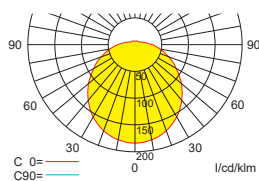

h	2,00	3,00	4,00	5,00	6,00	7,00	8,00	9,00	10,00
a	9,30	10,70	11,70	12,30	12,60	12,60	12,20	11,60	10,00
b	3,70	4,20	4,40	4,40	4,20	3,80	2,90	1,10	1,00
c	9,30	10,70	11,70	12,30	12,60	12,60	12,20	11,60	10,00
d	3,70	4,20	4,40	4,40	4,20	3,80	2,90	1,10	1,00

Einzelbatterieleuchten **Flächenausleuchtung**

Abstandstabelle ebene Fluchtwege / Tabellenangaben in Meter

Leuchtmittel: 15W LED-Leiste

Lampenlichtstrom Not (DC) / Netz: 600lm/1000lm – **Betriebsdauer: 3h**