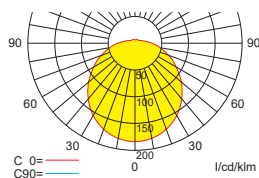

h	2,00	3,00	4,00	5,00	6,00	7,00	8,00	9,00	10,00	11,00	12,00	13,00	14,00	15,00	16,00	17,00	18,00	19,00	20,00	21,00
a	11,40	17,00	18,90	20,70	21,80	22,90	23,80	24,50	25,10	25,60	25,60	25,90	25,70	25,60	25,20	24,70	24,10	23,10	22,10	20,00
b	4,60	6,80	7,50	8,10	8,50	8,80	9,00	9,10	9,10	8,90	8,70	8,30	7,90	7,20	6,40	5,20	3,40	3,30	3,20	2,00
c	11,40	17,00	18,90	20,70	21,80	22,90	23,80	24,50	25,10	25,60	25,60	25,90	25,70	25,60	25,20	24,70	24,10	23,10	22,10	20,00
d	4,60	6,80	7,50	8,10	8,50	8,80	9,00	9,10	9,10	8,90	8,70	8,30	7,90	7,20	6,40	5,20	3,40	3,30	3,20	2,00

Einzelbatterieleuchten **Flächenausleuchtung**

Abstandstabelle ebene Fluchtwege / Tabellenangaben in Meter

Leuchtmittel: 15W LED-Leiste

Lampenlichtstrom Not (DC) / Netz: 600lm/1000lm – **Betriebsdauer: 1h**