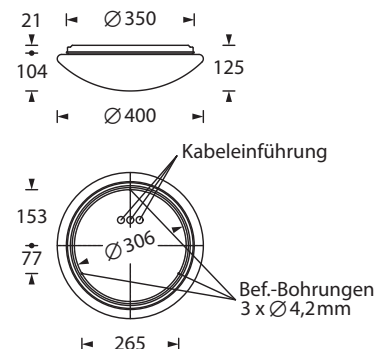

Technische Daten

Leuchtyp	Systemleuchten für Zentralversorgung		Einzelbatterieleuchten
	15 W LED-Leiste	30 W LED-Leiste	15 W LED-Leiste
Leuchtmittel	3 x 2,5 mm ² für Doppelbelegung		
Anschlussklemmen	weiß		
Farbe	weiß		
Material	PMMA/Stahlblech (Leuchtenhaube opal)		
Lichtfarbe	4000K		
Montageart	Wand-/Deckenanbaumontage		
Abmessungen (Ø x H)	WM/DM 400 x 125 mm		
Schutzart	IP40		
Schutzklasse	I		
IK-Schutzklasse	IK03		
Lichtstrom (Netz)	1250 lm	2500 lm	1000 lm
Lichtstrom (Not)			
Betriebsdauer 1h	-	-	600 lm
Betriebsdauer 3h	-	-	600 lm
Betriebsdauer 8h	-	-	270 lm
Lichtstromverhältnis Not (DC) / Netz			
Betriebsdauer 1h	-	-	60% / 100%
Betriebsdauer 3h	-	-	60% / 100%
Betriebsdauer 8h	-	-	25% / 100%
Netzanschlussleistung	19.2 VA	25 VA	18.7 VA
Batteriestromaufnahme	50 mA	100 mA	-
Betriebsdauer Batteriebetrieb	- / 1h / 3h / 8h		
Anschlussspannung	230V 50/60Hz; 220V DC +25/-20%		230V 50/60Hz
NiMH-Akku			
Betriebsdauer 1h	-	-	4,8V 2,0Ah
Betriebsdauer 3h	-	-	4,8V 4,2Ah
Betriebsdauer 8h	-	-	4,8V 4,2Ah
Temperaturbereich	-10°C bis +40°C		
Bereitschaftsschaltung	-		
Dauerschaltung	-		
optional			
Leuchterschalt- und Überwachungsbaustein	DALI ELC MSÜ3 SET009 SET010		-
Selbstüberwachung	-		SELF CHECK
Busüberwachung	-		SAFELOG Line
Funküberwachung	-		SAFELOG Wireless

Wand-/Deckenanbaumontage

Lichtverteilungskurven und Leuchtenabstandstabellen (E = 1,25 lx)

Deckenmontage

Systemleuchten für Zentralversorgung **Flächenausleuchtung**

Abstandstabelle ebene Fluchtwege / Tabellenangaben in Meter

Leuchtmittel: 15W LED-Leiste

Lampenlichtstrom Not (DC) / Netz: 1250lm

h	2,00	3,00	4,00	5,00	6,00	7,00	8,00	9,00	10,00	11,00	12,00	13,00	14,00	15,00
a	11,40	13,70	15,10	16,30	17,10	17,70	18,10	18,20	18,20	17,90	17,50	16,70	15,80	13,60
b	4,60	5,40	5,90	6,20	6,40	6,40	6,30	6,00	5,50	4,80	3,70	1,60	1,60	1,50
c	11,40	13,70	15,10	16,30	17,10	17,70	18,10	18,20	18,20	17,90	17,50	16,70	15,80	13,60
d	4,60	5,40	5,90	6,20	6,40	6,40	6,30	6,00	5,50	4,80	3,70	1,60	1,60	1,50