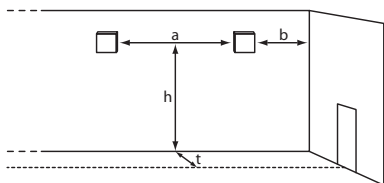

Wandmontage

Systemleuchten für Zentralversorgung **Flächenausleuchtung**

Abstandstabelle ebene Fluchtwege / Tabellenangaben in Meter

Leuchtmittel: 15W LED-Leiste

Lampenlichtstrom Not (DC) / Netz: 1250lm