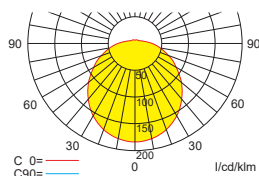

t =	h	Lampenlichtstrom Not (DC) / Netz: 600lm/1000lm – Betriebsdauer: 3h				
		2,00	2,50	3,00	3,50	4,00
1,00	a	7,90	7,90	7,90	8,10	7,70
	b	2,80	2,80	2,80	2,50	2,00
	b	2,80	2,80	2,80	2,50	2,00
2,00	a	8,50	8,50	8,90	8,70	8,30
	b	3,20	3,20	3,00	2,80	2,50
	b	3,20	3,20	3,00	2,80	2,50
3,00	a	8,50	8,90	8,90	8,90	8,90
	b	3,00	3,00	3,00	2,80	2,50
	b	3,00	3,00	3,00	2,80	2,50