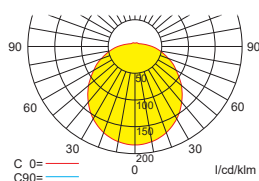

h	2,50	3,00	3,50	4,00	4,50	5,00	5,50	6,00	6,50	7,00
a	7,70	8,10	8,30	8,40	8,40	8,40	8,10	7,80	7,30	6,20
b	2,90	3,00	2,90	2,80	2,60	2,30	1,80	0,90	0,80	0,80
c	7,70	8,10	8,30	8,40	8,40	8,40	8,10	7,80	7,30	6,20
d	2,90	3,00	2,90	2,80	2,60	2,30	1,80	0,90	0,80	0,80