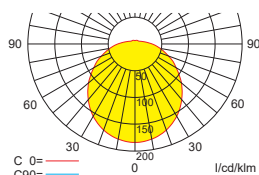

t =	h	Lampenlichtstrom Not (DC) / Netz: 600lm/1000lm – Betriebsdauer: 1h				
		2,00	2,50	3,00	3,50	4,00
1,00	a	7,90	7,90	7,90	8,10	7,70
	b	2,80	2,80	2,80	2,50	2,00
	b	2,80	2,80	2,80	2,50	2,00
2,00	a	8,50	8,50	8,90	8,70	8,30
	b	3,20	3,20	3,00	2,80	2,50
	b	3,20	3,20	3,00	2,80	2,50
3,00	a	8,50	8,90	8,90	8,90	8,90
	b	3,00	3,00	3,00	2,80	2,50
	b	3,00	3,00	3,00	2,80	2,50

Einzelbatterieleuchten **Flächenausleuchtung**

Abstandstabelle ebene Fluchtwege / Tabellenangaben in Meter

Leuchtmittel: 15W LED-Leiste

Lampenlichtstrom Not (DC) / Netz: 600lm/1000lm – **Betriebsdauer: 3h**