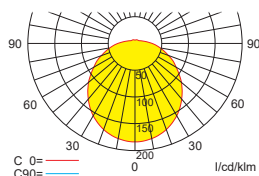

t =	h	Lampenlichtstrom Not (DC) / Netz: 2500lm				
		2,00	2,50	3,00	3,50	4,00
1,00	a	12,70	13,50	14,10	14,70	14,90
	b	5,30	5,50	5,50	5,70	5,50
	b	5,30	5,50	5,50	5,70	5,50
2,00	a	14,10	14,90	15,10	15,70	16,10
	b	5,50	5,80	6,00	6,00	6,00
	b	5,50	5,80	6,00	6,00	6,00
3,00	a	14,30	15,50	15,70	16,30	16,70
	b	5,70	6,00	6,20	6,40	6,40
	b	5,70	6,00	6,20	6,40	6,40

Einzelbatterieleuchten **Flächenausleuchtung**

Abstandstabelle ebene Fluchtwege / Tabellenangaben in Meter

Leuchtmittel: 15W LED-Leiste

Lampenlichtstrom Not (DC) / Netz: 600lm/1000lm – **Betriebsdauer: 1h**