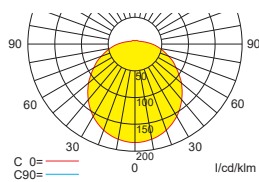

h	2,00	3,00	4,00	5,00	6,00	7,00	8,00	9,00	10,00
a	9,30	10,70	11,70	12,30	12,60	12,60	12,20	11,60	10,00
b	3,70	4,20	4,40	4,40	4,20	3,80	2,90	1,10	1,00
c	9,30	10,70	11,70	12,30	12,60	12,60	12,20	11,60	10,00
d	3,70	4,20	4,40	4,40	4,20	3,80	2,90	1,10	1,00

Einzelbatterieleuchten **Flächenausleuchtung**

Abstandstabelle ebene Fluchtwege / Tabellenangaben in Meter

Leuchtmittel: 15W LED-Leiste

Lampenlichtstrom Not (DC) / Netz: 270lm/1000lm – **Betriebsdauer: 8h**