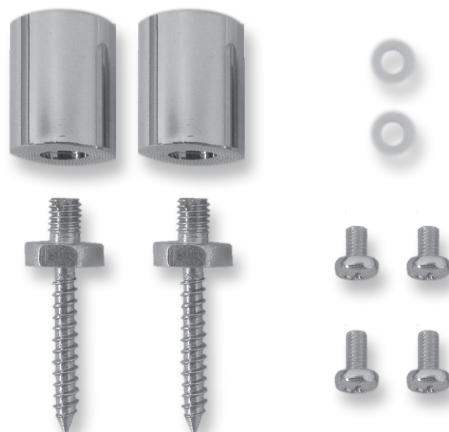

KABEL-AUFPUTZ-MONTAGE-SET CABLE SURFACE MOUNTING SET

Das Kabel-Aufputz-Montage-Set erleichtert den Anschluss von Leuchten bei Aufputz geführten Kabeln.

Das Set fungiert als Abstandhalter zwischen Leuchte und Decke.

The cable surface mounting set makes it more easy to connect surface cable with the luminaires.

The set works as bar spacer between the luminaire and the ceiling.

Das Set ist kompatibel mit den folgenden Leuchten /

The set is compatible with the following luminaires:

- SMARTLINE A200 / A300
- LBOARD A200 / A300
- COMPACT 200 / 300
- VARIOLINE 170 / 200 / 300
- LBOX 200 DM / 300 DM
- SMARTLUX 200 / 300

Bestellangaben Order information