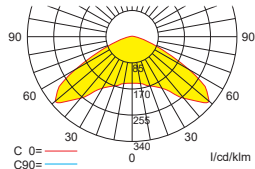

h	2,50	3,00	3,50	4,00	4,50	5,00	5,50	6,00	6,50	7,00	7,50	8,00	8,50	9,00	9,50	10,00	10,50	11,00	11,50
a	7,90	8,70	8,90	5,40	-	-	-	-	-	-	-	-	-	-	-	-	-	-	-
b	3,20	3,10	1,30	1,00	-	-	-	-	-	-	-	-	-	-	-	-	-	-	-
c	7,90	8,70	8,90	5,40	-	-	-	-	-	-	-	-	-	-	-	-	-	-	-
d	3,20	3,10	1,30	1,00	-	-	-	-	-	-	-	-	-	-	-	-	-	-	-

Systemleuchten für Zentralversorgung Fluchtwegoptik

Leuchtmittel: 3W LED

Lampenlichtstrom Not (DC)/Netz: 240lm / 240lm

Abstandstabelle ebene Fluchtwege / Tabellenangaben in Meter