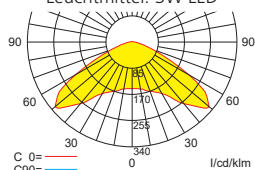

# Lichtverteilungskurven und Leuchtenabstandstabellen (E = 1,25 lx)

Deckenmontage

## Systemleuchten für Zentralversorgung Flächenoptik

Leuchtmittel: 3W LED

Lampenlichtstrom Not (DC)/Netz: 240lm / 240lm

Abstandstabelle ebene Fluchtwege / Tabellenangaben in Meter

h	2,50	3,00	3,50	4,00	4,50	5,00	5,50	6,00	6,50	7,00	7,50	8,00	8,50	9,00	9,50	10,00	10,50	11,00	11,50
a	9,40	10,60	11,50	12,20	12,90	13,30	9,50	8,50	7,40	6,00	-	-	-	-	-	-	-	-	-
b	4,10	4,40	4,60	4,80	4,40	2,50	1,50	1,00	0,90	0,80	-	-	-	-	-	-	-	-	-
c	9,40	10,60	11,50	12,20	12,90	13,30	9,50	8,50	7,40	6,00	-	-	-	-	-	-	-	-	-
d	4,10	4,40	4,60	4,80	4,40	2,50	1,50	1,00	0,90	0,80	-	-	-	-	-	-	-	-	-

## Einzelbatterieleuchten Flächenoptik

Leuchtmittel: 3W LED

Lampenlichtstrom Not/Netz: 240lm/50lm – Nennbetriebsdauer: 1h/3h

Abstandstabelle ebene Fluchtwege / Tabellenangaben in Meter

h	2,50	3,00	3,50	4,00	4,50	5,00	5,50	6,00	6,50	7,00	7,50	8,00	8,50	9,00	9,50	10,00	10,50	11,00	11,50
a	9,40	10,60	11,50	12,20	12,90	13,30	9,50	8,50	7,40	6,00	-	-	-	-	-	-	-	-	-
b	4,10	4,40	4,60	4,80	4,40	2,50	1,50	1,00	0,90	0,80	-	-	-	-	-	-	-	-	-
c	9,40	10,60	11,50	12,20	12,90	13,30	9,50	8,50	7,40	6,00	-	-	-	-	-	-	-	-	-
d	4,10	4,40	4,60	4,80	4,40	2,50	1,50	1,00	0,90	0,80	-	-	-	-	-	-	-	-	-