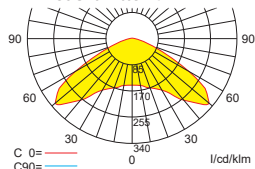

# Lichtverteilungskurven und Leuchtenabstandstabellen (E = 1,25 lx)

Deckenmontage

## Systemleuchten für Zentralversorgung Flächenoptik

Leuchtmittel: 3W LED

Lampenlichtstrom Not (DC)/Netz: 240lm / 240lm

Abstandstabelle ebene Fluchtwege / Tabellenangaben in Meter

h	2,50	3,00	3,50	4,00	4,50	5,00	5,50	6,00	6,50	7,00	7,50	8,00	8,50	9,00	9,50	10,00	10,50	11,00	11,50
a	9,40	10,60	11,50	12,20	12,90	13,30	9,50	8,50	7,40	6,00	-	-	-	-	-	-	-	-	-
b	4,10	4,40	4,60	4,80	4,40	2,50	1,50	1,00	0,90	0,80	-	-	-	-	-	-	-	-	-
c	9,40	10,60	11,50	12,20	12,90	13,30	9,50	8,50	7,40	6,00	-	-	-	-	-	-	-	-	-
d	4,10	4,40	4,60	4,80	4,40	2,50	1,50	1,00	0,90	0,80	-	-	-	-	-	-	-	-	-