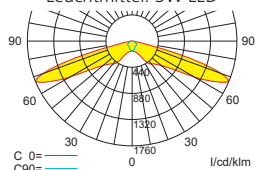

## Einzelbatterieleuchten Flächenoptik

Leuchtmittel: 3W LED

Lampenlichtstrom Not/Netz: 240lm/50lm – Nennbetriebsdauer: 1h/3h

Abstandstabelle ebene Fluchtwege / Tabellenangaben in Meter

h	2,50	3,00	3,50	4,00	4,50	5,00	5,50	6,00	6,50	7,00	7,50	8,00	8,50	9,00	9,50	10,00	10,50	11,00	11,50
a	9,40	10,60	11,50	12,20	12,90	13,30	9,50	8,50	7,40	6,00	-	-	-	-	-	-	-	-	-
b	4,10	4,40	4,60	4,80	4,40	2,50	1,50	1,00	0,90	0,80	-	-	-	-	-	-	-	-	-
c	9,40	10,60	11,50	12,20	12,90	13,30	9,50	8,50	7,40	6,00	-	-	-	-	-	-	-	-	-
d	4,10	4,40	4,60	4,80	4,40	2,50	1,50	1,00	0,90	0,80	-	-	-	-	-	-	-	-	-

## Systemleuchten für Zentralversorgung Fluchtwegoptik

Leuchtmittel: 3W LED

Lampenlichtstrom Not (DC)/Netz: 240lm / 240lm

Abstandstabelle ebene Fluchtwege / Tabellenangaben in Meter

h	2,50	3,00	3,50	4,00	4,50	5,00	5,50	6,00	6,50	7,00	7,50	8,00	8,50	9,00	9,50	10,00	10,50	11,00	11,50
a	17,70	19,80	21,60	23,60	25,50	27,00	28,20	17,70	14,80	14,80	13,10	6,00	-	-	-	-	-	-	-
b	7,70	8,70	9,60	10,10	10,40	10,30	9,10	6,20	6,20	6,00	6,00	6,00	-	-	-	-	-	-	-
c	-	-	-	-	-	-	-	-	-	-	-	-	-	-	-	-	-	-	-
d	-	-	-	-	-	-	-	-	-	-	-	-	-	-	-	-	-	-	-

## Einzelbatterieleuchten Fluchtwegoptik

Leuchtmittel: 3W LED

Lampenlichtstrom Not/Netz: 240lm/50lm – Nennbetriebsdauer: 1h/3h

Abstandstabelle ebene Fluchtwege / Tabellenangaben in Meter

h	2,50	3,00	3,50	4,00	4,50	5,00	5,50	6,00	6,50	7,00	7,50	8,00	8,50	9,00	9,50	10,00	10,50	11,00	11,50
a	17,70	19,80	21,60	23,60	25,50	27,00	28,20	17,70	14,80	14,80	13,10	6,00	-	-	-	-	-	-	-
b	7,70	8,70	9,60	10,10	10,40	10,30	9,10	6,20	6,20	6,00	6,00	6,00	-	-	-	-	-	-	-
c	-	-	-	-	-	-	-	-	-	-	-	-	-	-	-	-	-	-	-
d	-	-	-	-	-	-	-	-	-	-	-	-	-	-	-	-	-	-	-