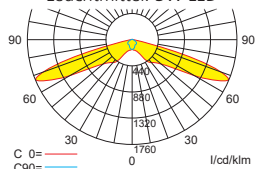

## Einzelbatterieleuchten Flächenoptik

Leuchtmittel: 3W LED

Lampenlichtstrom Not/Netz: 240lm/50lm – Nennbetriebsdauer: 1h/3h

Abstandstabelle ebene Fluchtwege / Tabellenangaben in Meter

h	2,50	3,00	3,50	4,00	4,50	5,00	5,50	6,00	6,50	7,00	7,50	8,00	8,50	9,00	9,50	10,00	10,50	11,00	11,50
a	9,40	10,60	11,50	12,20	12,90	13,30	9,50	8,50	7,40	6,00	-	-	-	-	-	-	-	-	-
b	4,10	4,40	4,60	4,80	4,40	2,50	1,50	1,00	0,90	0,80	-	-	-	-	-	-	-	-	-
c	9,40	10,60	11,50	12,20	12,90	13,30	9,50	8,50	7,40	6,00	-	-	-	-	-	-	-	-	-
d	4,10	4,40	4,60	4,80	4,40	2,50	1,50	1,00	0,90	0,80	-	-	-	-	-	-	-	-	-

Leuchtmittel: 3W LED

Lampenlichtstrom Not/Netz: 110lm/50lm – Nennbetriebsdauer: 8h

h	2,50	3,00	3,50	4,00	4,50	5,00	5,50	6,00	6,50	7,00	7,50	8,00	8,50	9,00	9,50	10,00	10,50	11,00	11,50
a	7,90	8,70	8,90	5,40	-	-	-	-	-	-	-	-	-	-	-	-	-	-	-
b	3,20	3,10	1,30	1,00	-	-	-	-	-	-	-	-	-	-	-	-	-	-	-
c	7,90	8,70	8,90	5,40	-	-	-	-	-	-	-	-	-	-	-	-	-	-	-
d	3,20	3,10	1,30	1,00	-	-	-	-	-	-	-	-	-	-	-	-	-	-	-

## Systemleuchten für Zentralversorgung Fluchtwegoptik

Leuchtmittel: 3W LED

Lampenlichtstrom Not (DC)/Netz: 240lm / 240lm

Abstandstabelle ebene Fluchtwege / Tabellenangaben in Meter

h	2,50	3,00	3,50	4,00	4,50	5,00	5,50	6,00	6,50	7,00	7,50	8,00	8,50	9,00	9,50	10,00	10,50	11,00	11,50
a	17,70	19,80	21,60	23,60	25,50	27,00	28,20	17,70	14,80	14,80	13,10	6,00	-	-	-	-	-	-	-
b	7,70	8,70	9,60	10,10	10,40	10,30	9,10	6,20	6,20	6,00	6,00	6,00	-	-	-	-	-	-	-
c	-	-	-	-	-	-	-	-	-	-	-	-	-	-	-	-	-	-	-
d	-	-	-	-	-	-	-	-	-	-	-	-	-	-	-	-	-	-	-