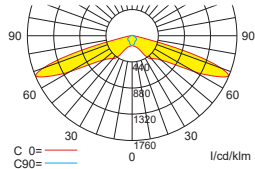

h	2,50	3,00	3,50	4,00	4,50	5,00	5,50	6,00	6,50	7,00	7,50	8,00	8,50	9,00	9,50	10,00	10,50	11,00	11,50
a	15,10	17,10	18,60	12,50	-	-	-	-	-	-	-	-	-	-	-	-	-	-	-
b	6,60	7,00	6,90	4,30	-	-	-	-	-	-	-	-	-	-	-	-	-	-	-
c	-	-	-	-	-	-	-	-	-	-	-	-	-	-	-	-	-	-	-
d	-	-	-	-	-	-	-	-	-	-	-	-	-	-	-	-	-	-	-