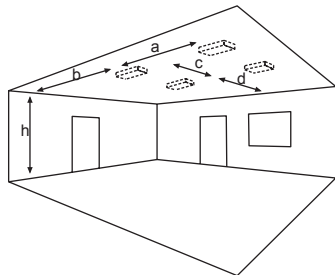

Lichtverteilungskurven und Leuchtenabstandstabellen (E = 1,25 lx)

Deckenmontage

Systemleuchten für Zentralversorgung Flächenoptik

Leuchtmittel: 3W LED

Lampenlichtstrom Not (DC)/Netz: 240lm / 240lm

Abstandstabelle ebene Fluchtwege / Tabellenangaben in Meter