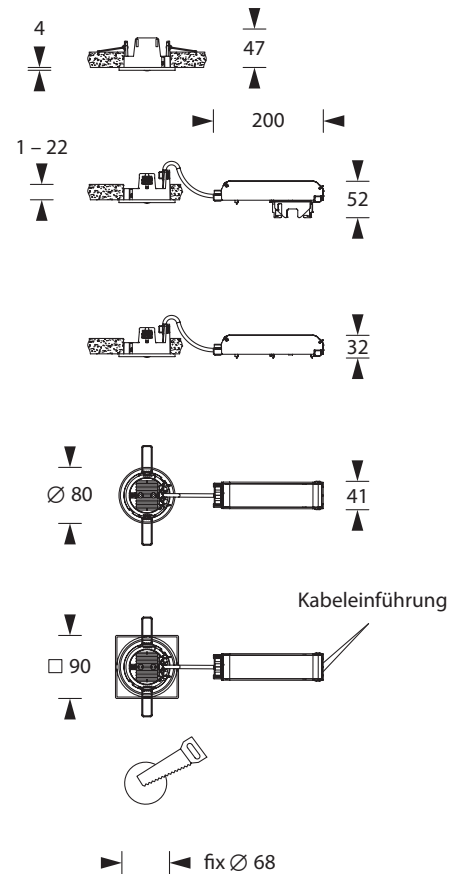

Technische Daten

Anschlussklemmen	2 x 2,5 mm² für Doppelbelegung
Gehäuse/Farbe	Polycarbonat, weiß / mit Aluminium Kühlkörper
Montageart	Deckeneinbaumontage
Abmessungen	
Leuchte (ØxT)	80 x 47 mm
Container (BxHxT)	200 x 32 x 41 mm/Zentralbatterie 200 x 52 x 41 mm/Einzelbatterie
Schutzart	
Leuchtenkopf	IP40
Container	IP20
Schutzklasse	II

	■ Systemleuchten für Zentralversorgung	■ Einzelbatterie-leuchten
Leuchtmittel	3W LED	3W LED
Lichtstrom	240lm	50lm (Netz) 240lm (Not)
Nennbetriebsdauer 1h/3h	-	240lm (Not)
Nennbetriebsdauer 8h	-	110lm (Not)
Lichtstromverhältnis		
Not (DC)/Netz 1h/3h	-	100%/20%
Not (DC)/Netz 8h	-	50%/20%
Netzanschlussleistung	6VA	5VA
Batterie-Stromaufnahme	15mA	-
Anschlussspannung	230V 50/60Hz / 220V DC +25/-20%	230V 50/60Hz
NiMh-Akku 1h	-	4,8V 0,8Ah
NiMh-Akku 3h	-	4,8V 2,0Ah
NiMh-Akku 8h	-	4,8V 2,0Ah
Temperaturbereich	-10°C bis +40°C	-
Bereitschaftsschaltung	-	0°C bis +35°C
Dauerschaltung	-	-5°C bis +30°C
optional:		
Leuchenschalt- und Überwachungsbaustein	MSÜ3, SET009, SET010	-
Selbstüberwachung	-	SELF CHECK
Busüberwachung	-	SAFELOG