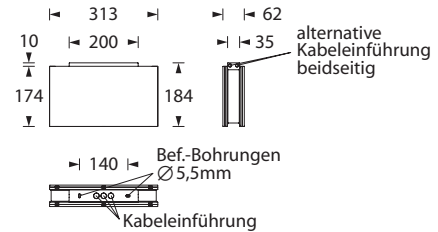

Technische Daten

Erkennungsweite	30 m
Anschlussklemmen	2 x 2,5 mm² für Doppelbelegung
Gehäuse/Farbe	Polycarbonat / weiß (Leuchtenhaube klar)
Montageart	Deckenmontage
Abmessungen (B x H x T)	313 x 184 x 62 mm
Schutzart	IP54
Schutzklasse	II

	■ Systemleuchten für Zentralversorgung	■ Einzelbatterie-leuchten
Leuchtmittel	3W LED-Leiste	3W LED-Leiste
Lichtstrom (Netz)	350lm	350lm
Lichtstromverhältnis Not (DC)/Netz	-	15% -50% / 100%
Netzanschlussleistung	6VA	6VA
Batterie-Stromaufnahme	19mA	-
Nennbetriebsdauer Batteriebetrieb	-	1h/3h/8h
Anschlussspannung	230V 50/60Hz / 220V DC +25/-20%	230V 50/60Hz
NiMh-Akku 1h/3h/8h	-	4,8V 0,8Ah
Temperaturbereich	-10°C bis +40°C	-
Bereitschaftsschaltung	-	-0°C bis +35°C
Dauerschaltung	-	-5°C bis +30°C
optional:		
Leuchenschalt- und Überwachungsbaustein	MSÜ3, SET009, SET010 DALI	-
Selbstüberwachung	-	SELF CHECK
Busüberwachung	-	SAFELOG