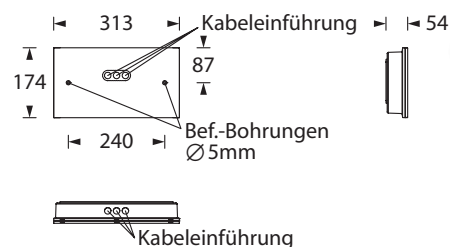

Leuchtmittel	■ Systemleuchten für Zentralversorgung				■ Einzelbatterie-leuchten	
	1,5W LED-Leiste	3W LED-Leiste	6W LED-Leiste	10W LED-Leiste	1,5W LED-Leiste	3W LED-Leiste
Lichtstrom	190lm	350lm	600lm	1.050lm	190lm (Netz)	350lm (Netz)
Nennbetriebsdauer 1h/3h	-	-	-	-	190lm (Not)	350lm (Not)
Nennbetriebsdauer 8h	-	-	-	-	190lm (Not)	-
Lichtstromverhältnis						
Not (DC)/Netz 1h/3h	-	-	-	-	100%/100%	100%/100%
Not (DC)/Netz 8h	-	-	-	-	100%/100%	-
Netzanschlussleistung	5VA	6VA	10,3VA	15VA	5VA	6VA
Batterie-Stromaufnahme	12mA	19mA	27mA	41mA	-	-
Anschlussspannung	230V 50/60Hz / 220V DC +25/-20%				230V 50/60Hz NiMh-Akku	
NiMh-Akku 1h	-	-	-	-	4,8V 0,8Ah	4,8V 2,0Ah
NiMh-Akku 3h	-	-	-	-	4,8V 2,0Ah	4,8V 4,2Ah
NiMh-Akku 8h	-	-	-	-	4,8V 4,2Ah	-
Temperaturbereich	-10°C bis +40°C				-	-
Bereitschaftsschaltung	-	-	-	-	-0°C bis +35°C	-
Dauerschaltung	-	-	-	-	-5°C bis +30°C	-
optional:						
Leuchtschalt- und Überwachungsbaustein	MSÜ3 SET009 SET010	MSÜ3 SET009 SET010	MSÜ3 SET009 SET010	MSÜ3 SET009 SET010	-	-
	DALI					
Selbstüberwachung	-	-	-	-	SELF CHECK	
Busüberwachung	-	-	-	-	SAFELOG	

Einbaurahmen