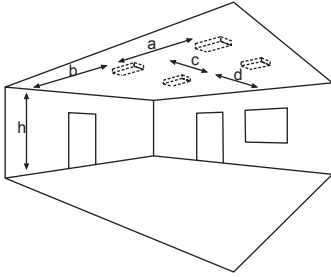

Einbaurahmen

Zubehör

Ballwurfschutzkorb

Zentralpendel

Seilmontageset

Einbaurahmen

Lichtverteilungskurven und Leuchtenabstandstabellen (E = 1,25 lx) / Deckenmontage

Systemleuchten für Zentralversorgung

Abstandstabelle ebene Fluchtwege / Tabellenangaben in Meter

Leuchtmittel: 1,5W LED-Leiste		Lampenlichtstrom Not (DC)/Netz: 190lm / 190lm										
h	2,50	3,00	3,50	4,00	4,50	5,00	5,50	6,00	6,50	7,00	7,50	8,00
a	8,00	8,60	9,00	9,40	9,80	10,00	10,10	10,00	9,00	9,40	8,90	6,90
b	3,20	3,40	3,60	3,60	3,50	3,40	3,20	2,80	2,40	1,80	1,10	1,00
c	8,20	8,80	9,30	9,50	9,80	9,90	9,90	9,80	9,50	9,20	8,80	7,00
d	3,30	3,40	3,50	3,50	3,40	3,30	3,10	2,80	2,40	1,90	1,00	0,90