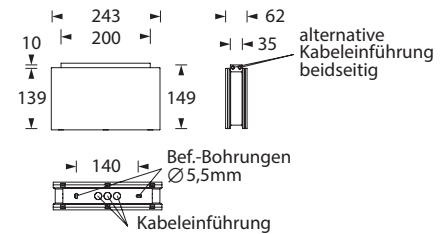

Technische Daten

Erkennungsweite	23 m
Anschlussklemmen	2 x 2,5 mm² für Doppelbelegung
Gehäuse/Farbe	Polycarbonat / weiß (Leuchtenhaube klar)
Montageart	Deckenmontage
Abmessungen (B x H x T)	243 x 139 x 62 mm
Schutzart	IP54
Schutzklasse	II

	■ Systemleuchten für Zentralversorgung	■ Einzelbatterieleuchten
Leuchtmittel	2W LED-Leiste	2W LED-Leiste
Lichtstrom (Netz)	240lm	240lm
Lichtstromverhältnis Not (DC)/Netz	-	15% - 50% / 100%
Netzanschlussleistung	5,5VA	5,5VA
Batterie-Stromaufnahme	14mA	-
Nennbetriebsdauer Batteriebetrieb	-	1h/3h/8h
Anschlussspannung	230V 50/60Hz / 220V DC +25/-20%	230V 50/60Hz
NiMh-Akku 1h/3h/8h	-	4,8V 0,8Ah
Temperaturbereich	-10°C bis +40°C	-
Bereitschaftsschaltung	-	-0°C bis +35°C
Dauerschaltung	-	-5°C bis +30°C
optional:		
Leuchtschalt- und Überwachungsbaustein	MSÜ3, SET009, SET010	-
Selbstüberwachung	-	SELF CHECK
Busüberwachung	-	SAFELOG